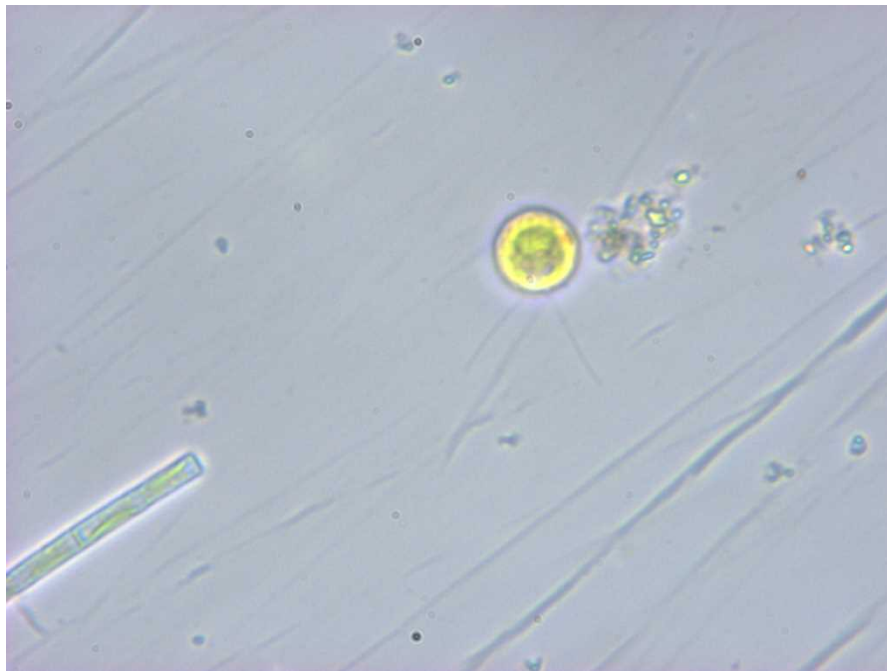

印旛沼のプランクトン〈緑藻(りょくそう)綱〉

和名	クラミドモナス属
学名	<i>Chlamydomonas</i> sp.