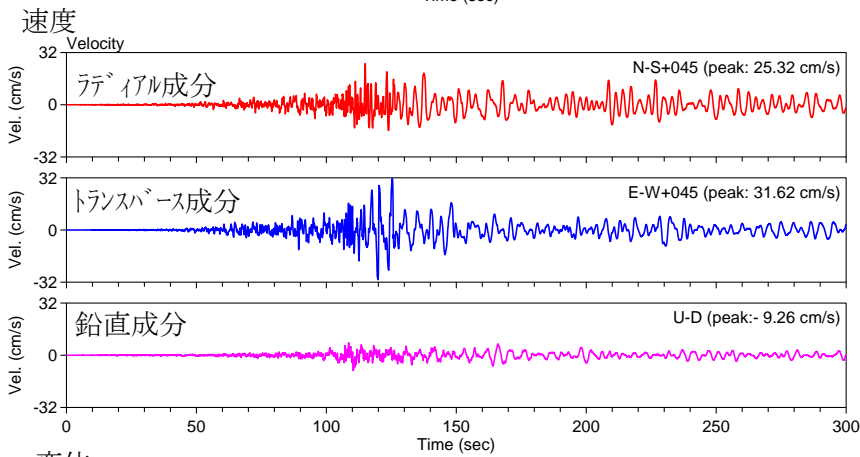

図 13 CHB024 稲毛 本震 計測震度：5.3 記録開始時刻：14時47分01秒

図 14 香取市佐原口 本震 計測震度：5.4 記録開始時刻：14時46分55秒

香取市佐原口 余震 計測震度：5.3 記録開始時刻：15時15分05秒