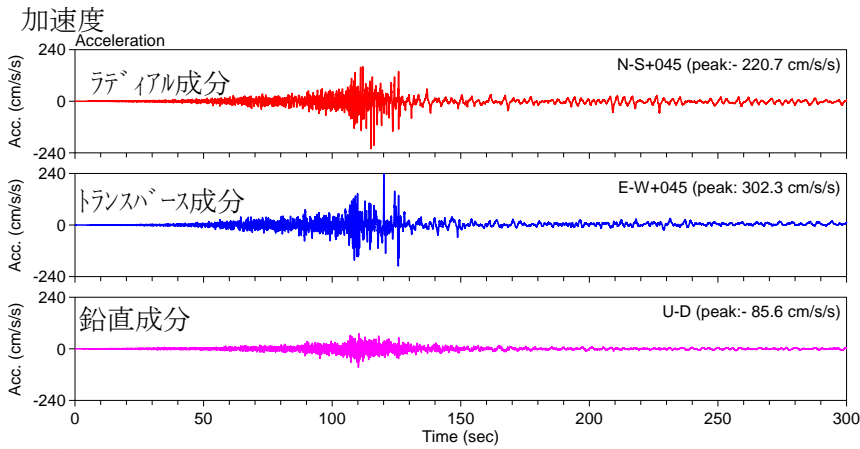

図 13 CHB024 稲毛 本震 計測震度：5.3 記録開始時刻：14時47分01秒

図 14 香取市佐原口 本震 計測震度：5.4 記録開始時刻：14時46分55秒

香取市佐原口 余震 計測震度：5.3 記録開始時刻：15時15分05秒