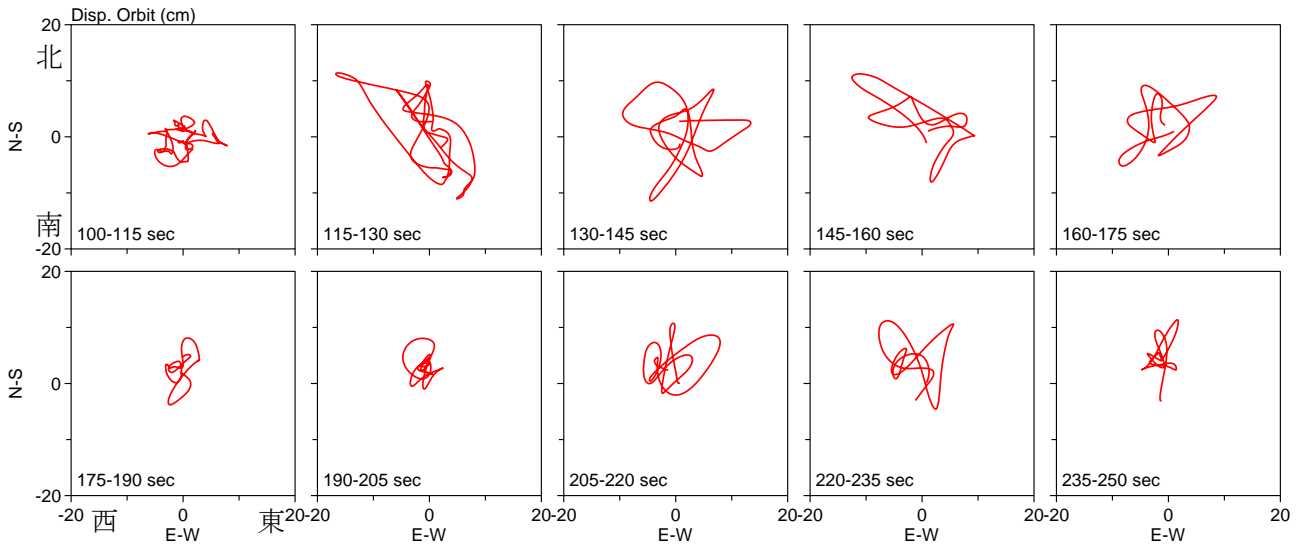

図 13 CHB024 稲毛 本震 計測震度：5.3 記録開始時刻：14時47分01秒

図 14 香取市佐原口 本震 計測震度：5.4 記録開始時刻：14時46分55秒

香取市佐原口 余震 計測震度：5.3 記録開始時刻：15時15分05秒