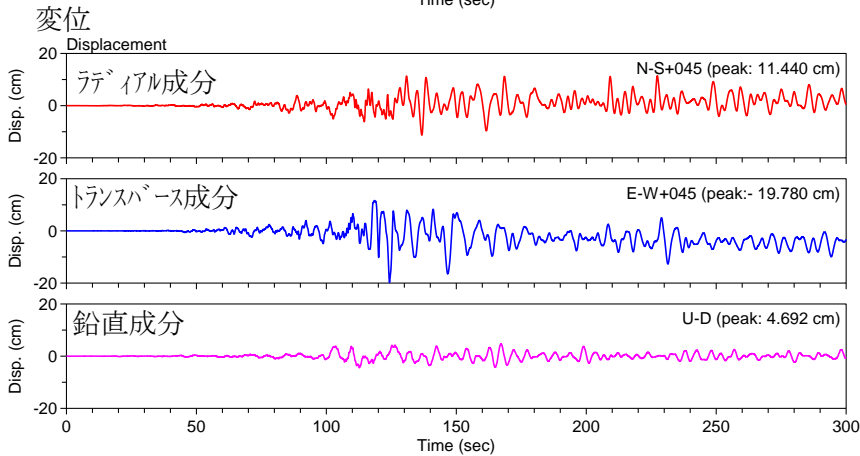

図 13 CHB024 稲毛 本震 計測震度：5.3 記録開始時刻：14時47分01秒

図 14 香取市佐原口 本震 計測震度：5.4 記録開始時刻：14時46分55秒

香取市佐原口 余震 計測震度：5.3 記録開始時刻：15時15分05秒