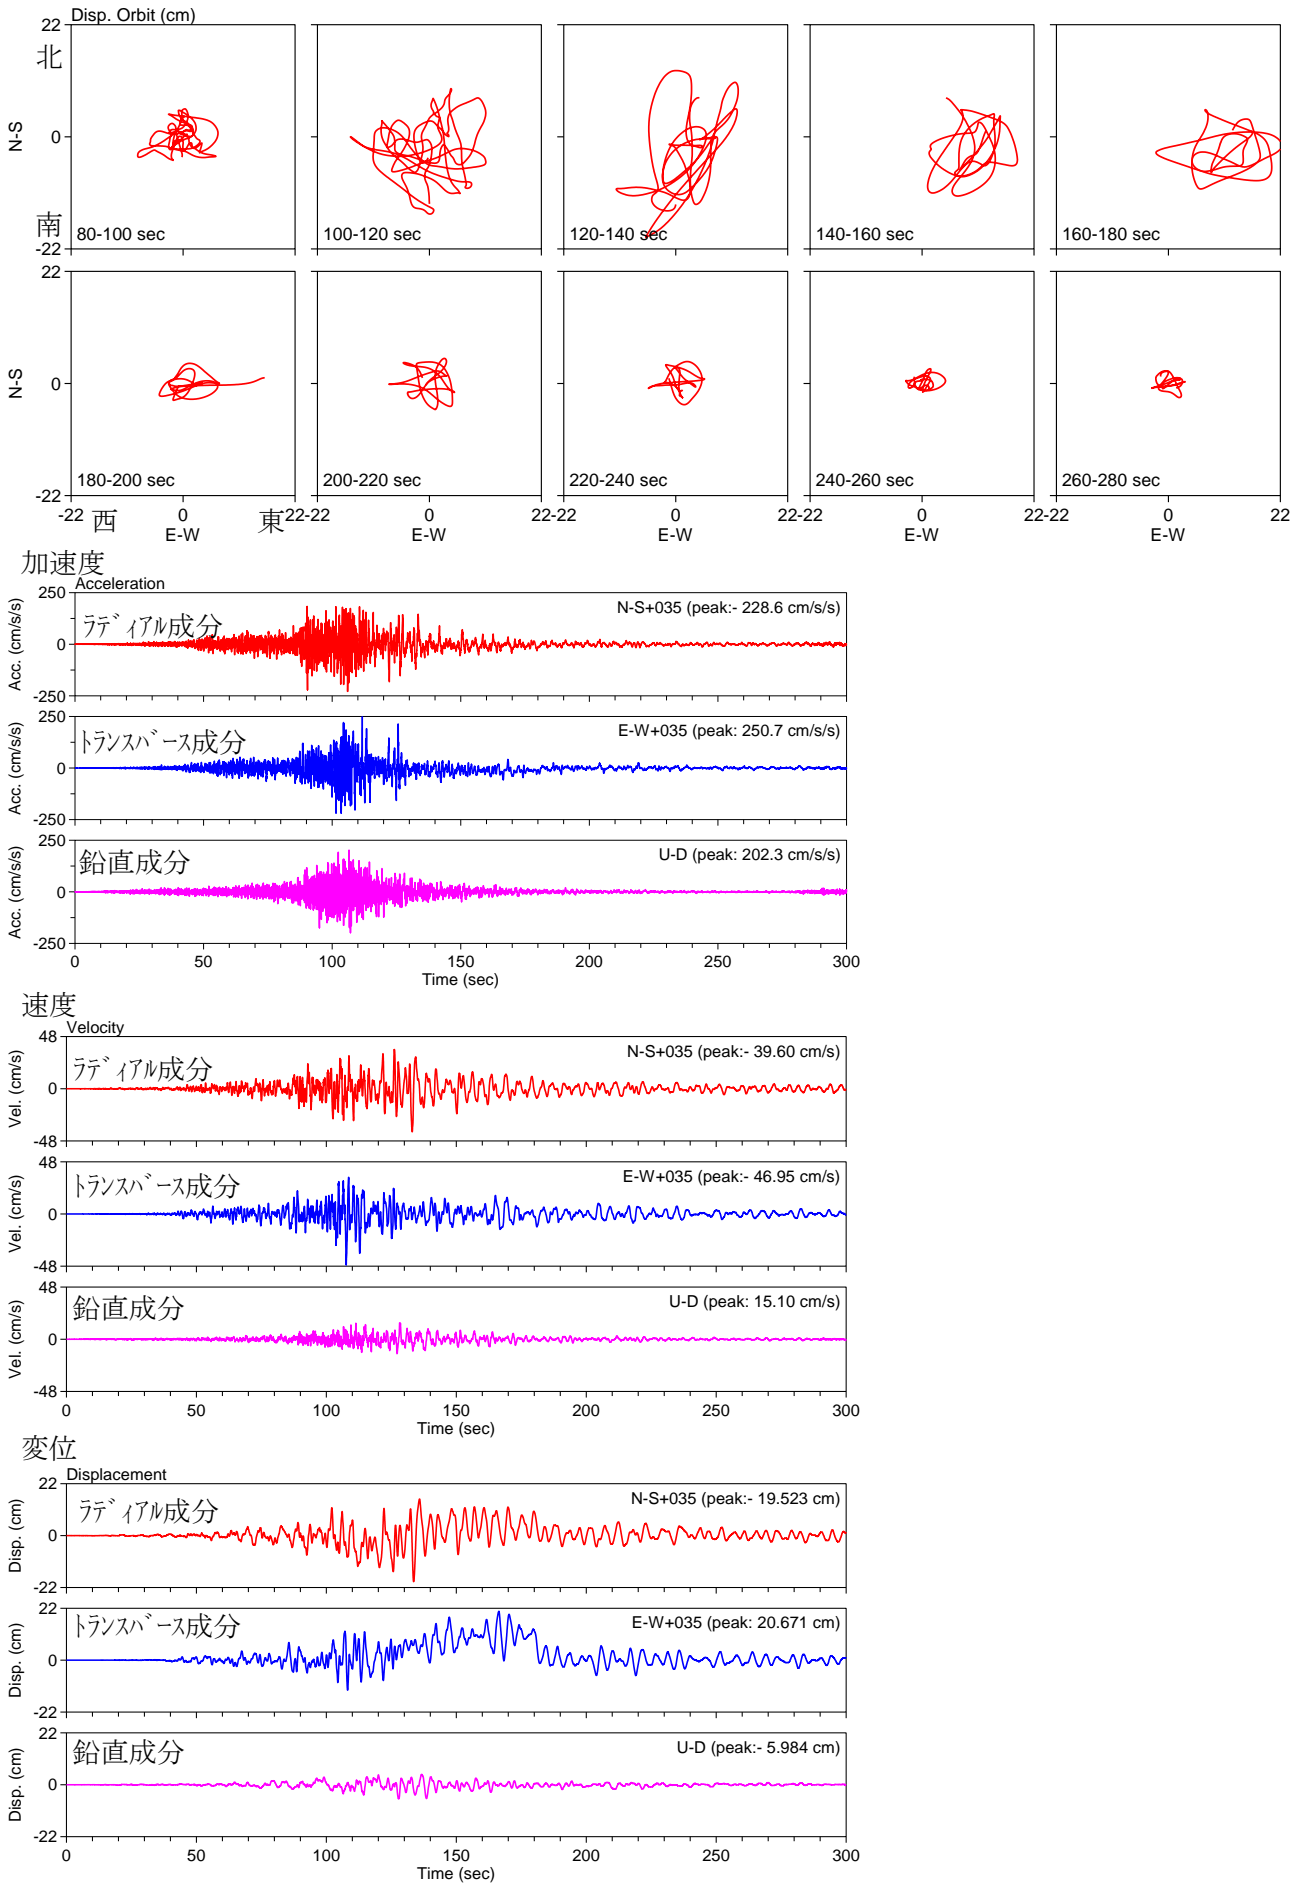

図 13 CHB024 稲毛 本震 計測震度：5.3 記録開始時刻：14時47分01秒

図 14 香取市佐原口 本震 計測震度：5.4 記録開始時刻：14時46分55秒

香取市佐原口 余震 計測震度：5.3 記録開始時刻：15時15分05秒