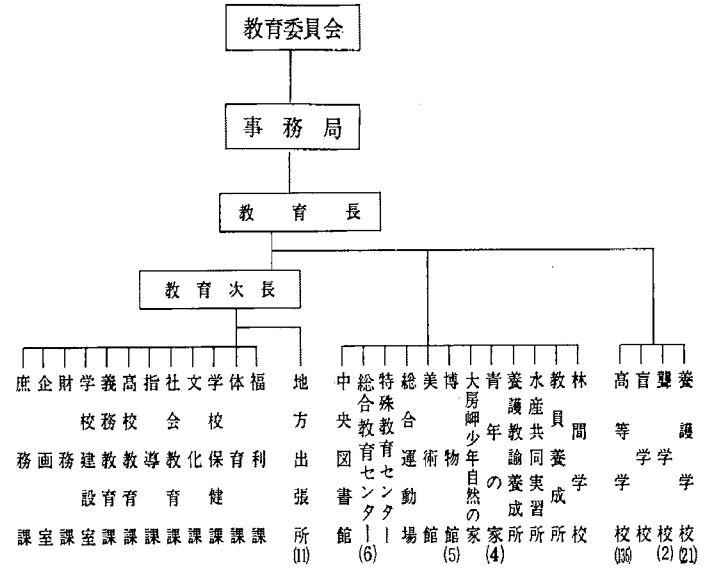

1. 千葉県機構 (2)

昭和59年4月1日現在

水道局

公営企業

病院局

血清研究所

企業庁

工業用水局

議決機関

行政委員会

公安委員会

警察本部

取用委員会—事務局
 内水面漁場管理委員会—事務局
 海区漁業調整委員会—事務局
 監査委員—事務局
 地方労働委員会—事務局
 人事委員会—事務局
 選挙管理委員会—事務局