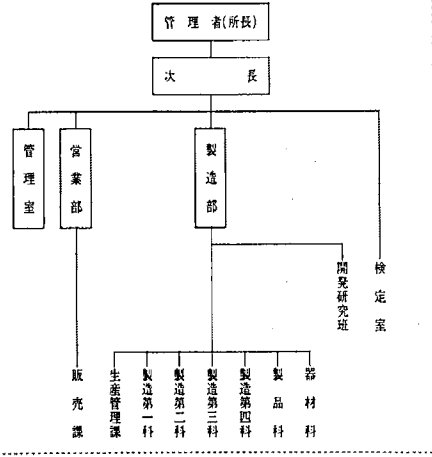

1. 千葉県機構 (2)

昭和59年4月1日現在

水道局

公営企業

病院局

血清研究所

企業庁

工業用水局

議決機関

行政委員会

公安委員会

警察本部

取用委員会—事務局
 内水面漁場管理委員会—事務局
 海区漁業調整委員会—事務局
 監査委員—事務局
 地方労働委員会—事務局
 人事委員会—事務局
 選挙管理委員会—事務局