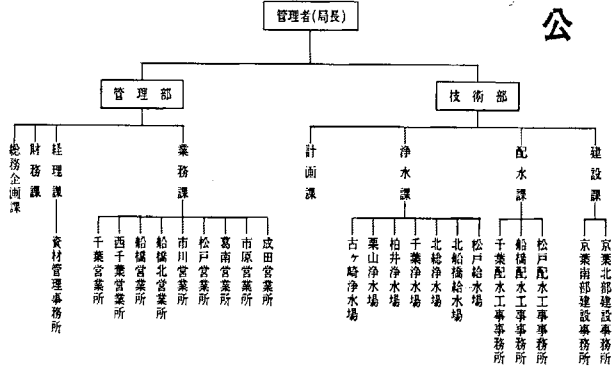

1. 千葉県機構 (2)

昭和59年4月1日現在

水道局

公営企業

病院局

血清研究所

企業庁

工業用水局

議決機関

行政委員会

公安委員会

警察本部

取用委員会—事務局
 内水面漁場管理委員会—事務局
 海区漁業調整委員会—事務局
 監査委員—事務局
 地方労働委員会—事務局
 人事委員会—事務局
 選挙管理委員会—事務局