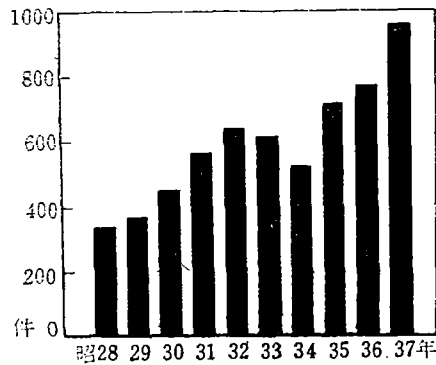

111. 火 災

火災発生件数

昭和37年月別

年 月	出 火 件 数 と 損 害					
	出火件数	焼 失 棟 数		罹災世帯数	罹災者数	損害見積額
		計	(内)全焼			
昭和 28 年	341	556	...	491	...	288 739
29	374	461	290	276	1 119	191 059
30	449	352	215	272	1 050	404 727
31	563	546	343	221	947	167 127
32	640	708	469	303	1 240	308 129
33	611	706	439	296	1 088	305 697
34	539	545	332	271	999	213 282
35	720	707	416	486	2 162	318 495
36	767	743	434	408	2 847	803 925
37	958	817	497	527	2 490	390 117