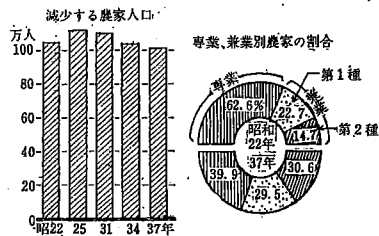

25. 農家人口と農業従事者数

戦後疎開や復員、食糧難、都市産業の崩壊等で急激に増えた農家人口は昭和25年を最高とし以降減少し最高時と37年をくらべると約10万人の減少であって今後もまだ農家人口は減少の傾向がみられる。このことは前にも述べたが農家の二男、三男等が都市に転出するのが大きな原因である。したがって今後は農家労働力の不足が生じてくるものと思われる。

各年2月1日(22年は8月1日)現在

年	農 家 常 住 人 口		農 業 従 事 者 数		
	総 数	(内) 男	農 業 従 事 者	農家1戸当り平均	
昭和22年	1 119 179	...	1) 536 136	3.0	
25	1 157 910	
31	1 152 895	559 142	2) 494 466	2.6	
32	1 152 032	557 271	502 593	2.6	
33	1 138 252	552 020	504 188	2.7	
34	1 124 654	544 923	
35	1 069 077	518 923	3) 550 818	3.0	
37	1 050 679	508 492	472 072	2.5	