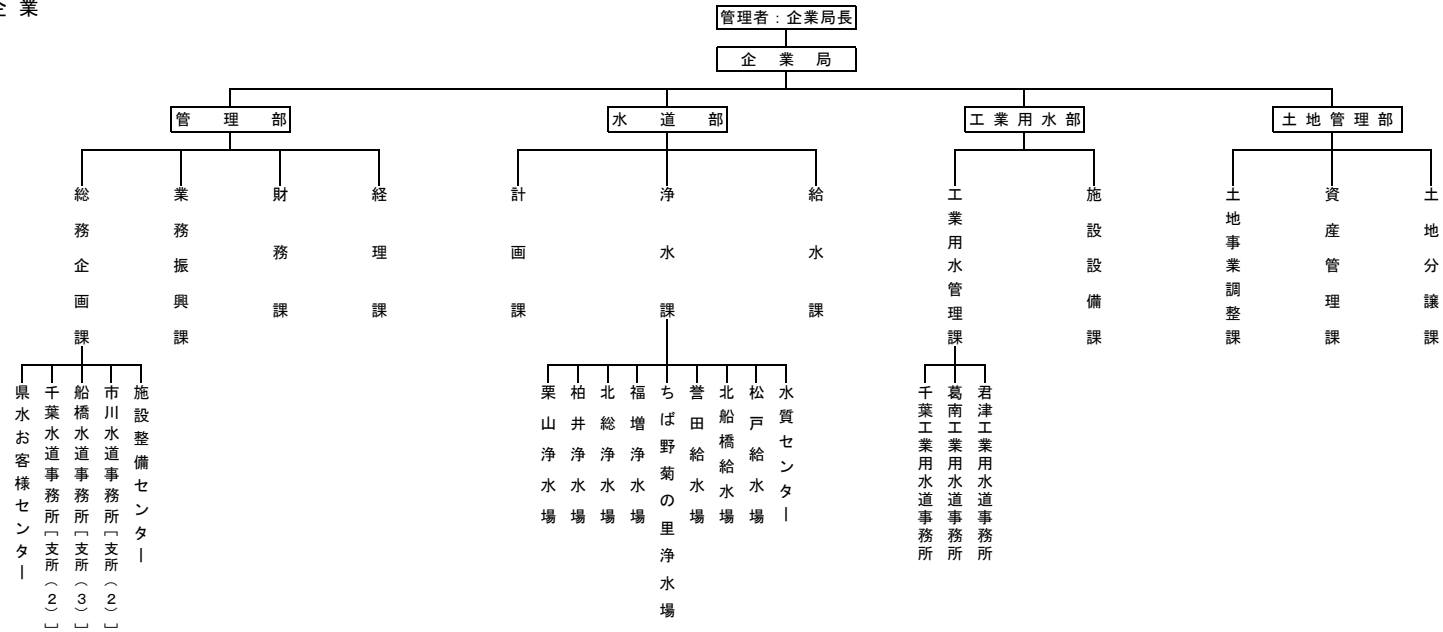

令和3年度 機構図

知事 部局

公 営 企 業

議会・各行政委員会

議会

教育委員会

選挙管理委員会

海区漁業調整委員会

事務局

監査委員

内水面漁場管理委員会

人事委員会

労働委員会

収用委員会

事務局

公安委員会