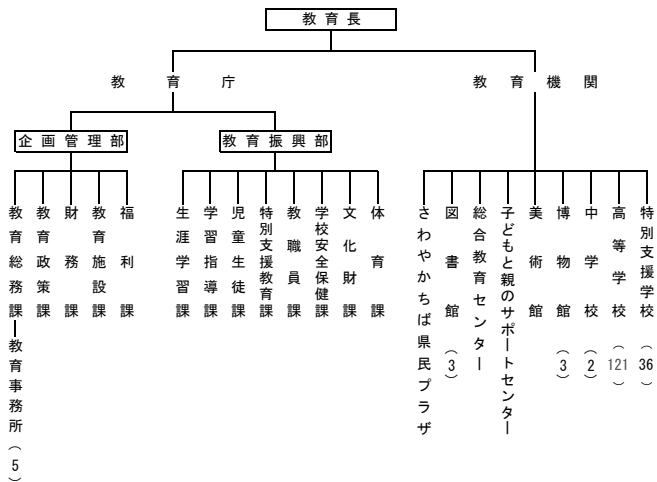

令和3年度 機構図

知事 部局

公 営 企 業

議会・各行政委員会

議会

教育委員会

選挙管理委員会

海区漁業調整委員会

事務局

監査委員

内水面漁場管理委員会

人事委員会

労働委員会

収用委員会

事務局

公安委員会