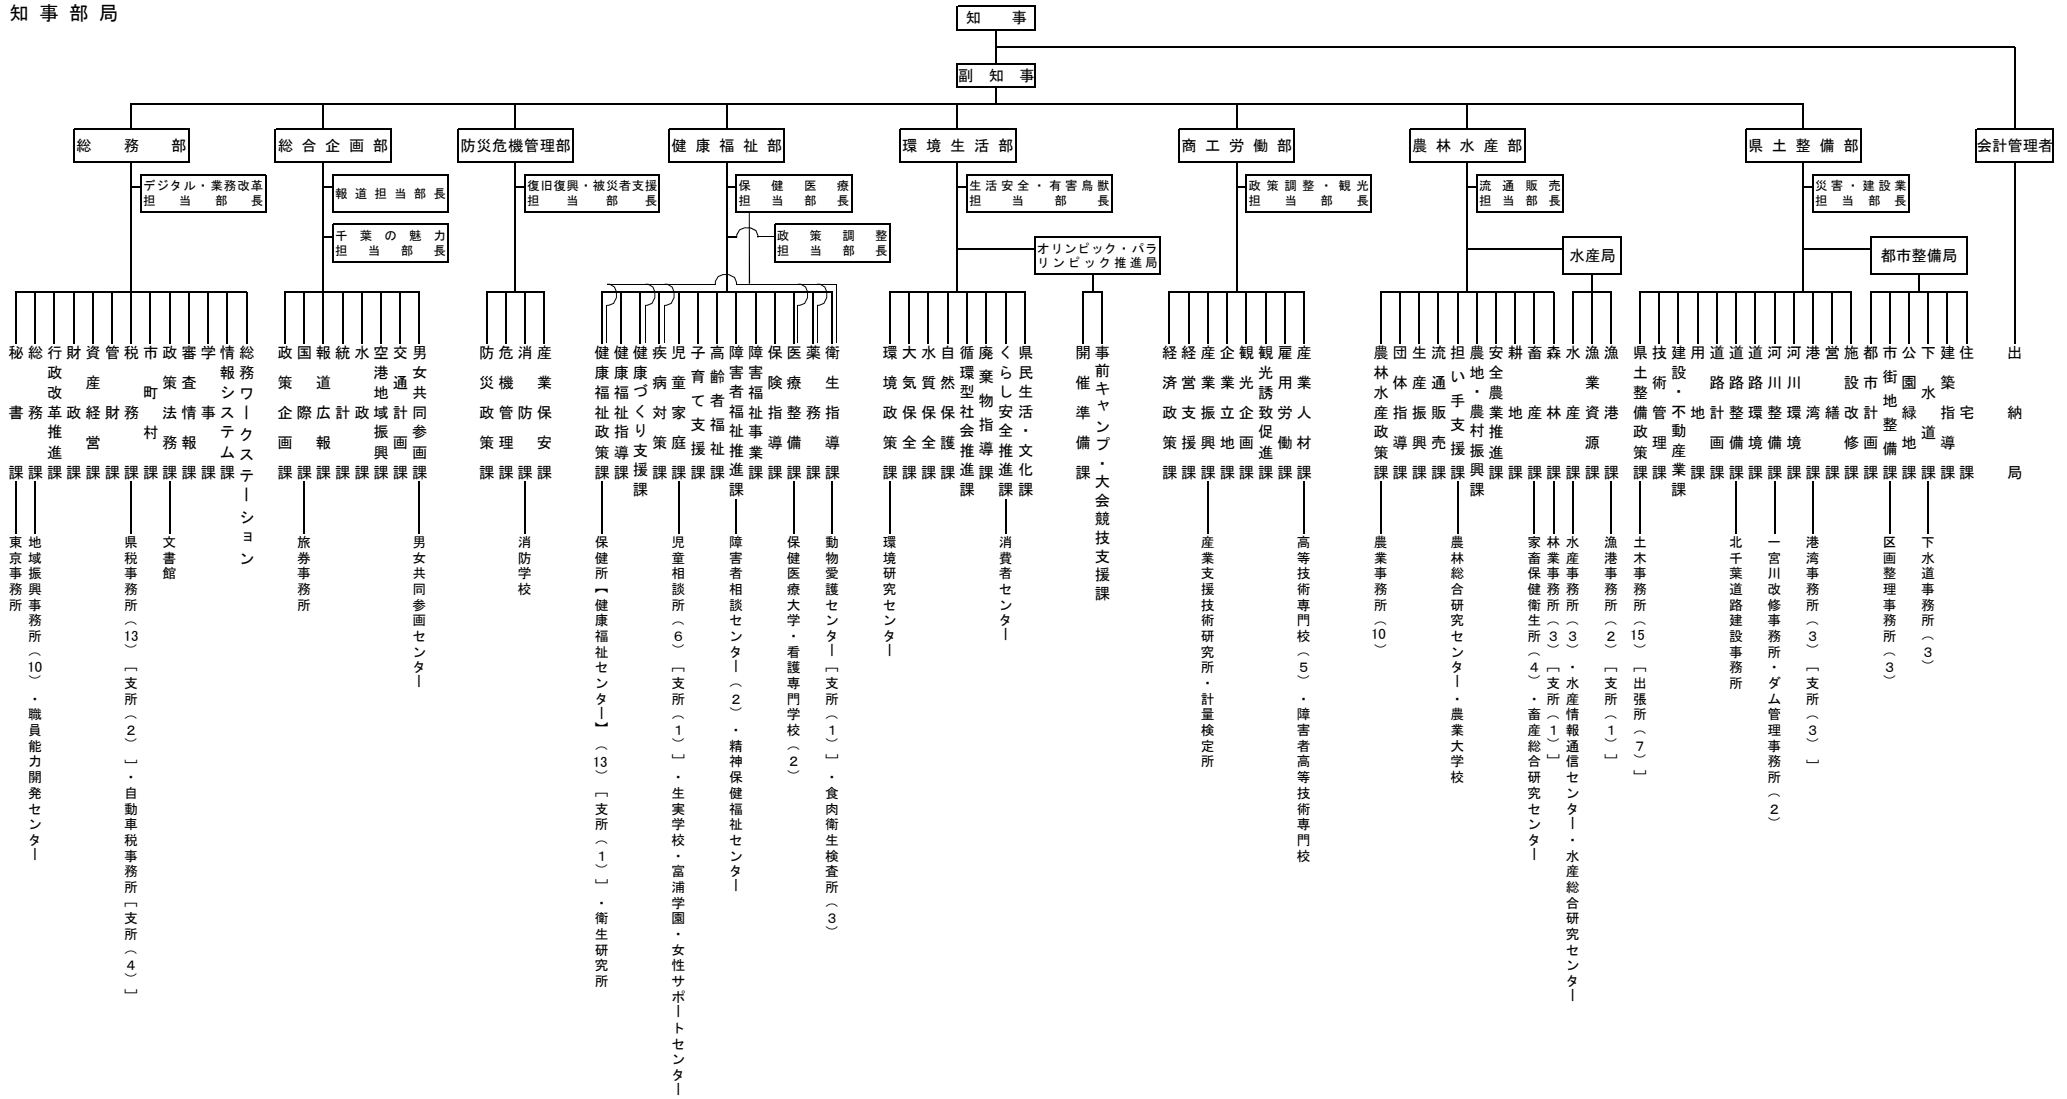

令和3年度 機構図

知事 部局

公 営 企 業

議会・各行政委員会

議会

教育委員会

選挙管理委員会

海区漁業調整委員会

事務局

監査委員

内水面漁場管理委員会

人事委員会

労働委員会

収用委員会

事務局

公安委員会