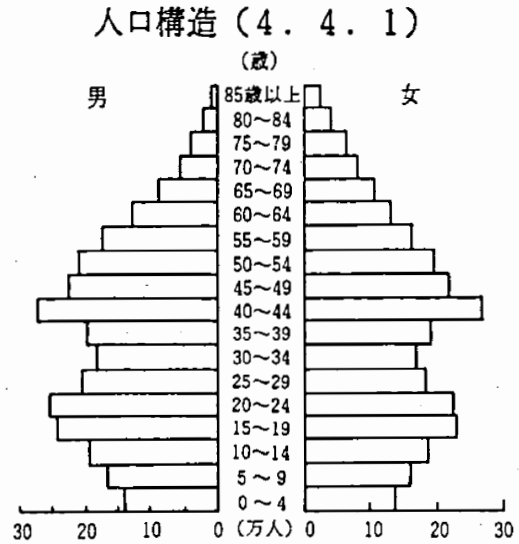

7. 人口と世帯数の推移

平成4年10月1日の本県の人口は、5,692,727人であり、人口密度は、1,104人である。

平成4年中の、人口増加数は61,883人であり、人口増加率は1.10%である。

各年10月1日現在

年	人 口			増 加 数 対前年 調 査	世 帯 数	1 世 帯 当 たり 人 員
	総 数	男	女			
昭和15年 1)	1 588 425	776 541	811 884	△ 15 475	302 116	5.26
20 2)	1 966 862	908 228	1 058 634	307 517	369 982	5.32
25 1)	2 139 037	1 036 932	1 102 105	37	407 609	5.25
30 1)	2 205 060	1 074 181	1 130 879	19 702	423 617	5.21
35 1)	2 306 010	1 128 734	1 177 276	27 873	483 634	4.77
40 1)	2 701 770	1 343 167	1 358 603	91 572	637 164	4.24
45 1)	3 366 624	1 694 854	1 671 770	157 222	873 929	3.85
50 1)	4 149 147	2 095 295	2 053 852	157 087	1 152 380	3.60
55 1)	4 735 424	2 383 157	2 352 267	96 830	1 418 917	3.34
60 1)	5 148 163	2 588 365	2 559 798	72 913	1 572 575	3.27
平成2 1)	5 555 429	2 802 774	2 752 655	67 240	1 813 903	3.06
3	5 626 119	2 840 190	2 785 929	70 690	1 867 479	3.01
4	5 692 727	2 876 086	2 816 641	66 608	1 920 672	2.96

注) 統計課「毎月常住人口調査」による。ただし、1)国勢調査 2)人口調査 (20年11月1日現在)  
資料 総務庁統計局「国勢調査報告」  
統計課「千葉県毎月常住人口調査報告書」