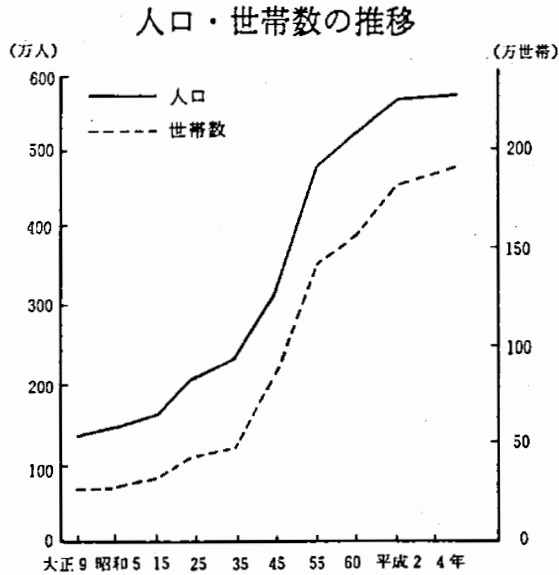

7. 人口と世帯数の推移

平成4年10月1日の本県の人口は、5,692,727人であり、人口密度は、1,104人である。

平成4年中の、人口増加数は61,883人であり、人口増加率は1.10%である。

各年10月1日現在

年	人 口			増 加 数 対前年 調 査	世 帯 数	1 世 帯 当 たり 人 員
	総 数	男	女			
昭和15年 1)	1 588 425	776 541	811 884	△ 15 475	302 116	5.26
20 2)	1 966 862	908 228	1 058 634	307 517	369 982	5.32
25 1)	2 139 037	1 036 932	1 102 105	37	407 609	5.25
30 1)	2 205 060	1 074 181	1 130 879	19 702	423 617	5.21
35 1)	2 306 010	1 128 734	1 177 276	27 873	483 634	4.77
40 1)	2 701 770	1 343 167	1 358 603	91 572	637 164	4.24
45 1)	3 366 624	1 694 854	1 671 770	157 222	873 929	3.85
50 1)	4 149 147	2 095 295	2 053 852	157 087	1 152 380	3.60
55 1)	4 735 424	2 383 157	2 352 267	96 830	1 418 917	3.34
60 1)	5 148 163	2 588 365	2 559 798	72 913	1 572 575	3.27
平成2 1)	5 555 429	2 802 774	2 752 655	67 240	1 813 903	3.06
3	5 626 119	2 840 190	2 785 929	70 690	1 867 479	3.01
4	5 692 727	2 876 086	2 816 641	66 608	1 920 672	2.96