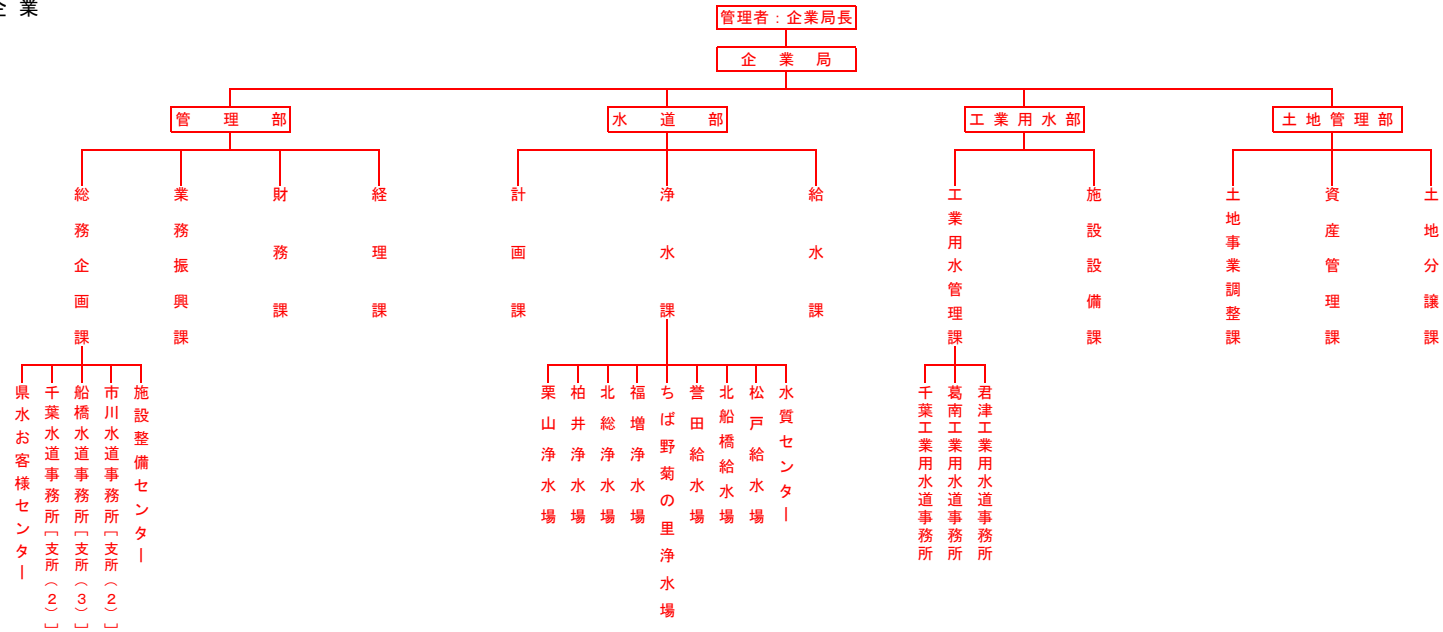

公 営 企 業

議会・各行政委員会

議会

教育委員会

選挙管理委員会

海区漁業調整委員会

事務局

監査委員

内水面漁場管理委員会

人事委員会

労働委員会

収用委員会

事務局

公安委員会