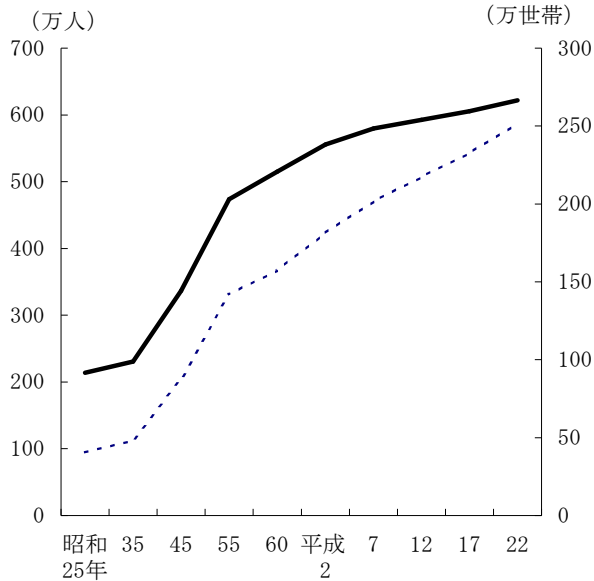

6 人 口

7. 人口と世帯数の推移

平成22年10月1日の本県の人口は、6,217,119人であり、人口密度は、1,205.7人です。
 平成22年10月1日までの過去1年間の人口増加数は33,376人であり、人口増加率は0.54%です。

人口・世帯数の推移

人口構造 (22. 4. 1)

各年10月1日現在

| 年 | 人 口 | | | 増 加 数 対前年 調 査 | 世 帯 数 | 1 世 帯 当 たり 人 員 |
|----------|-----------|-----------|-----------|---------------------|-----------|----------------------|
| | 総 数 | 男 | 女 | | | |
| 昭和 30 1) | 2,205,060 | 1,074,181 | 1,130,879 | 19,702 | 423,617 | 5.21 |
| 35 1) | 2,306,010 | 1,128,734 | 1,177,276 | 27,873 | 483,634 | 4.77 |
| 40 1) | 2,701,770 | 1,343,167 | 1,358,603 | 91,572 | 637,164 | 4.24 |
| 45 1) | 3,366,624 | 1,694,854 | 1,671,770 | 157,222 | 873,929 | 3.85 |
| 50 1) | 4,149,147 | 2,095,295 | 2,053,852 | 157,087 | 1,152,380 | 3.60 |
| 55 1) | 4,735,424 | 2,383,157 | 2,352,267 | 96,830 | 1,418,917 | 3.34 |
| 60 1) | 5,148,163 | 2,588,365 | 2,559,798 | 72,913 | 1,572,575 | 3.27 |
| 平成 2 1) | 5,555,429 | 2,802,774 | 2,752,655 | 67,240 | 1,813,903 | 3.06 |
| 7 1) | 5,797,782 | 2,923,839 | 2,873,943 | 8,507 | 2,015,296 | 2.88 |
| 12 1) | 5,926,285 | 2,976,984 | 2,949,301 | 7,254 | 2,173,312 | 2.73 |
| 17 1) | 6,056,462 | 3,029,486 | 3,026,976 | 9,074 | 2,325,232 | 2.60 |
| 19 | 6,108,809 | 3,052,632 | 3,056,177 | 30,880 | 2,405,753 | 2.54 |
| 20 | 6,147,347 | 3,071,384 | 3,075,963 | 38,538 | 2,454,431 | 2.50 |
| 21 | 6,183,743 | 3,089,670 | 3,094,073 | 36,396 | 2,495,564 | 2.48 |
| 22 1) | 6,217,119 | ... | ... | 33,376 | 2,515,220 | 2.47 |