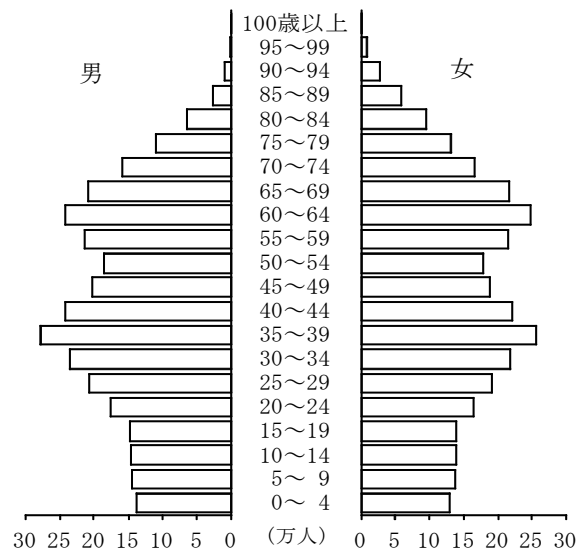

6 人 口

7. 人口と世帯数の推移

平成22年10月1日の本県の人口は、6,217,119人であり、人口密度は、1,205.7人です。
 平成22年10月1日までの過去1年間の人口増加数は33,376人であり、人口増加率は0.54%です。

人口・世帯数の推移

人口構造 (22. 4. 1)

各年10月1日現在

| 年 | 人 口 | | | 増 加 数 対前年 調 査 | 世 帯 数 | 1 世 帯 当 たり 人 員 |
|----------|-----------|-----------|-----------|---------------------|-----------|----------------------|
| | 総 数 | 男 | 女 | | | |
| 昭和 30 1) | 2,205,060 | 1,074,181 | 1,130,879 | 19,702 | 423,617 | 5.21 |
| 35 1) | 2,306,010 | 1,128,734 | 1,177,276 | 27,873 | 483,634 | 4.77 |
| 40 1) | 2,701,770 | 1,343,167 | 1,358,603 | 91,572 | 637,164 | 4.24 |
| 45 1) | 3,366,624 | 1,694,854 | 1,671,770 | 157,222 | 873,929 | 3.85 |
| 50 1) | 4,149,147 | 2,095,295 | 2,053,852 | 157,087 | 1,152,380 | 3.60 |
| 55 1) | 4,735,424 | 2,383,157 | 2,352,267 | 96,830 | 1,418,917 | 3.34 |
| 60 1) | 5,148,163 | 2,588,365 | 2,559,798 | 72,913 | 1,572,575 | 3.27 |
| 平成 2 1) | 5,555,429 | 2,802,774 | 2,752,655 | 67,240 | 1,813,903 | 3.06 |
| 7 1) | 5,797,782 | 2,923,839 | 2,873,943 | 8,507 | 2,015,296 | 2.88 |
| 12 1) | 5,926,285 | 2,976,984 | 2,949,301 | 7,254 | 2,173,312 | 2.73 |
| 17 1) | 6,056,462 | 3,029,486 | 3,026,976 | 9,074 | 2,325,232 | 2.60 |
| 19 | 6,108,809 | 3,052,632 | 3,056,177 | 30,880 | 2,405,753 | 2.54 |
| 20 | 6,147,347 | 3,071,384 | 3,075,963 | 38,538 | 2,454,431 | 2.50 |
| 21 | 6,183,743 | 3,089,670 | 3,094,073 | 36,396 | 2,495,564 | 2.48 |
| 22 1) | 6,217,119 | ... | ... | 33,376 | 2,515,220 | 2.47 |