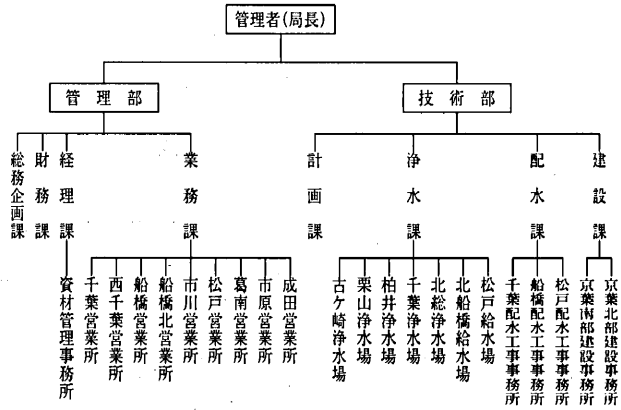

6. 千葉県 機構 (1)

知事部局

平成3年4月1日

水道局

病院局

血清研究所

企業庁

県議会事務局

- 取用委員会—事務局
- 内水面漁場管理委員会
- 海区漁業調整委員会—事務局
- 監査委員会—事務局
- 地方労働委員会—事務局
- 人事委員会—事務局
- 選挙管理委員会—事務局

教育庁

警察本部