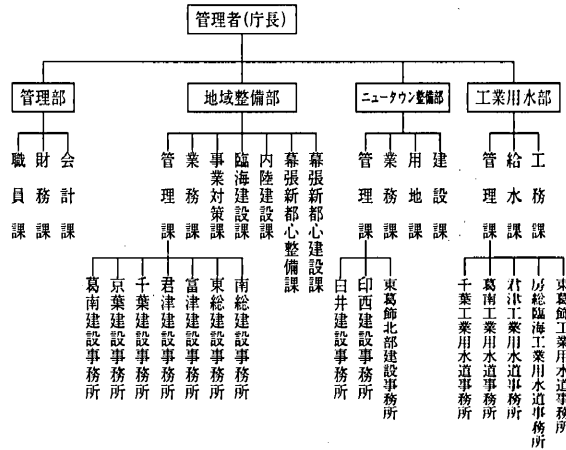

6. 千葉県 機構 (1)

知事部局

平成3年4月1日

水道局

病院局

血清研究所

企業庁

県議会事務局

- 取用委員会—事務局
- 内水面漁場管理委員会
- 海区漁業調整委員会—事務局
- 監査委員会—事務局
- 地方労働委員会—事務局
- 人事委員会—事務局
- 選挙管理委員会—事務局

教育庁

警察本部