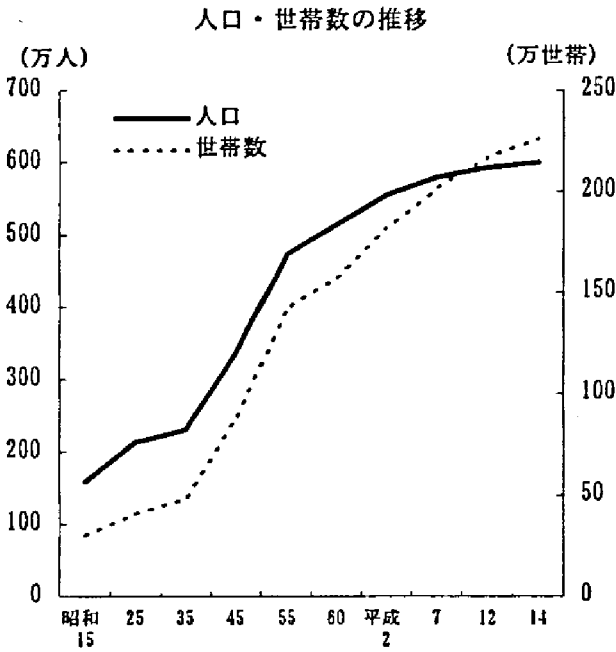

### 7. 人口と世帯数の推移

平成14年10月1日の本県の人口は、6,001,020人であり、人口密度は、1,163.8人です。  
 平成14年10月1日までの過去1年間の人口増加数は37,506人であり、人口増加率は0.63%です。

各年10月1日現在

年	人 口			増 加 数 対前年 調 査	世 帯 数	1 世 帯 当 たり 人 員
	総 数	男	女			
昭和 25 1)	2,139,037	1,036,932	1,102,105	37	407,609	5.25
30 1)	2,205,060	1,074,181	1,130,879	19,702	423,617	5.21
35 1)	2,306,010	1,128,734	1,177,276	27,873	483,634	4.77
40 1)	2,701,770	1,343,167	1,358,603	91,572	637,164	4.24
45 1)	3,366,624	1,694,854	1,671,770	157,222	873,929	3.85
50 1)	4,149,147	2,095,295	2,053,852	157,087	1,152,380	3.60
55 1)	4,735,424	2,383,157	2,352,267	96,830	1,418,917	3.34
60 1)	5,148,163	2,588,365	2,559,798	72,913	1,572,575	3.27
平成 2 1)	5,555,429	2,802,774	2,752,655	67,240	1,813,903	3.06
7 1)	5,797,782	2,923,839	2,873,943	8,507	2,015,296	2.88
12 1)	5,926,285	2,976,984	2,949,301	7,254	2,173,312	2.73
14 2)	6,001,020	3,011,144	2,989,876	37,506	2,259,254	2.66