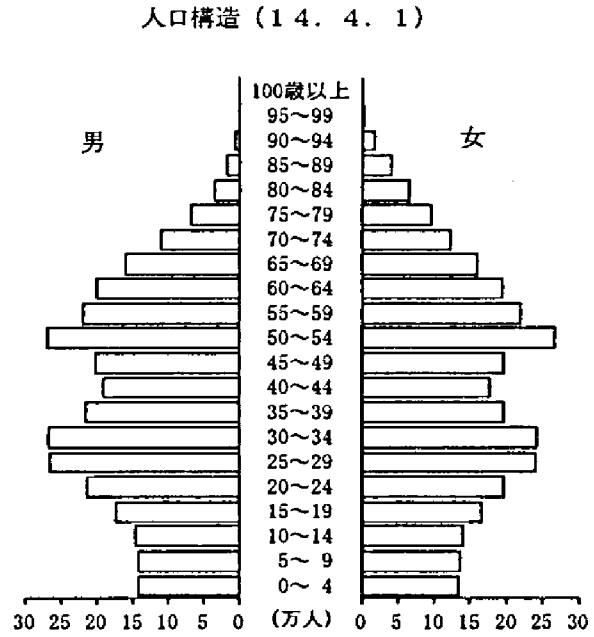

### 7. 人口と世帯数の推移

平成14年10月1日の本県の人口は、6,001,020人であり、人口密度は、1,163.8人です。  
 平成14年10月1日までの過去1年間の人口増加数は37,506人であり、人口増加率は0.63%です。

各年10月1日現在

年	人 口			増 加 数 対前年 調 査	世 帯 数	1 世 帯 当 たり 人 員
	総 数	男	女			
昭和 25 1)	2,139,037	1,036,932	1,102,105	37	407,609	5.25
30 1)	2,205,060	1,074,181	1,130,879	19,702	423,617	5.21
35 1)	2,306,010	1,128,734	1,177,276	27,873	483,634	4.77
40 1)	2,701,770	1,343,167	1,358,603	91,572	637,164	4.24
45 1)	3,366,624	1,694,854	1,671,770	157,222	873,929	3.85
50 1)	4,149,147	2,095,295	2,053,852	157,087	1,152,380	3.60
55 1)	4,735,424	2,383,157	2,352,267	96,830	1,418,917	3.34
60 1)	5,148,163	2,588,365	2,559,798	72,913	1,572,575	3.27
平成 2 1)	5,555,429	2,802,774	2,752,655	67,240	1,813,903	3.06
7 1)	5,797,782	2,923,839	2,873,943	8,507	2,015,296	2.88
12 1)	5,926,285	2,976,984	2,949,301	7,254	2,173,312	2.73
14 2)	6,001,020	3,011,144	2,989,876	37,506	2,259,254	2.66