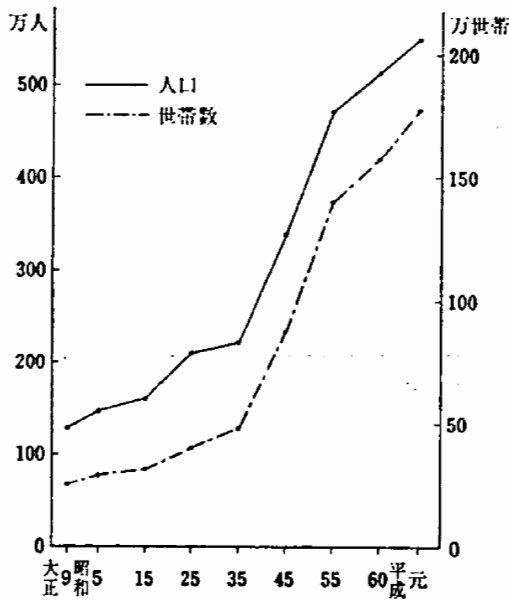

7. 人口と世帯数の推移

平成元年10月1日の本県の人口は、5,488,189人で、全国総人口（推計人口）の4.5%を占め、北海道に次いで第7位である。

人口密度は1,066人で、全国の人口密度の約3倍である。

人口増加数は、昭和63年中は95,677人で埼玉県、神奈川県に次いで全国第3位、人口増加率は同年中1.80%で埼玉県に次いで全国第2位である。

人口・世帯数の推移

人口構成 (元.4.1)

各年10月1日現在

年	人 口			増 加 数 (対前年 調 査)	世 帯 数	1世帯当 たり人員
	総 数	男	女			
昭和 5年1)	1 470 121	729 439	740 682	17 321	281 216	5.26
10 1)	1 546 394	764 751	781 643	19 994	292 254	5.29
15 1)	1 588 425	776 541	811 884	Δ15 475	302 116	5.26
20 2)	1 966 862	908 228	1 058 634	307 517	369 982	5.32
25 1)	2 139 037	1 036 932	1 102 105	37	407 609	5.25
30 1)	2 205 060	1 074 181	1 130 879	19 702	423 617	5.21
35 1)	2 306 010	1 128 734	1 177 276	27 873	483 634	4.77
40 1)	2 701 770	1 343 167	1 358 603	91 572	637 164	4.24
45 1)	3 366 624	1 694 854	1 671 770	157 222	873 929	3.85
50 1)	4 149 147	2 095 295	2 053 852	157 087	1 152 380	3.60
55 1)	4 735 424	2 383 157	2 352 267	96 830	1 418 917	3.34
60 1)	5 148 163	2 588 365	2 559 798	72 913	1 572 575	3.27
平成 元	5 488 189	2 764 997	2 723 192	84 291	1 768 046	3.10