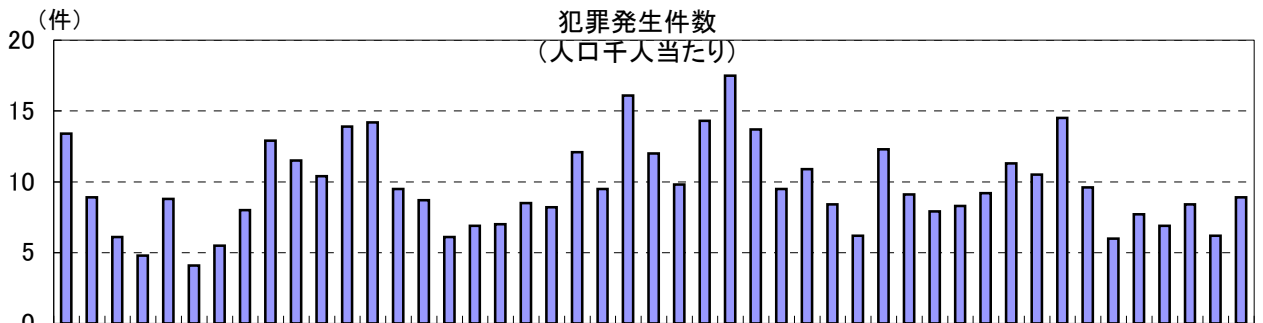

148. 犯罪発生件数(人口千人当たり)

時点 2011 (H23) 年 (毎年)

単位 件

偏差値

62.3

順位	都道府県名	数	値	順位	都道府県名	数	値
	全 国		11.6				
1	大阪		17.5	24	広島		9.1
2	愛知		16.1	25	北海道		8.9
3	福岡		14.5	25	北 海		8.9
4	東京都		14.3	27	沖 縄		8.8
5	東京都		14.2	28	宮 城		8.7
6	東 京		13.9	29	新 潟		8.5
7	埼 玉		13.7	30	山 梨		8.4
8	千 葉		13.4	30	鳥 取		8.4
9	茨 城		12.9	32	宮 德		8.3
10	岡 崎		12.3	33	徳 長		8.2
11	岐 阜		12.1	34	福 山		8.0
12	三重		12.0	35	熊 本		7.9
13	栃 木		11.5	36	山 口		7.7
14	愛 媛		11.3	37	熊 福		7.0
15	和 歌 山		10.9	38	石 井		6.9
16	高 知		10.5	38	大 島		6.9
17	群 馬		10.4	40	島 鹿		6.2
18	滋 賀		9.8	40	鹿 児 島		6.2
19	佐 賀		9.6	42	青 森		6.1
20	神 奈 川		9.5	42	青 富		6.1
20	静 岡		9.5	44	長 山		6.0
20	奈 良		9.5	45	山 崎		5.5
23	香 川		9.2	46	岩 手		4.8
				47	秋 田		4.1