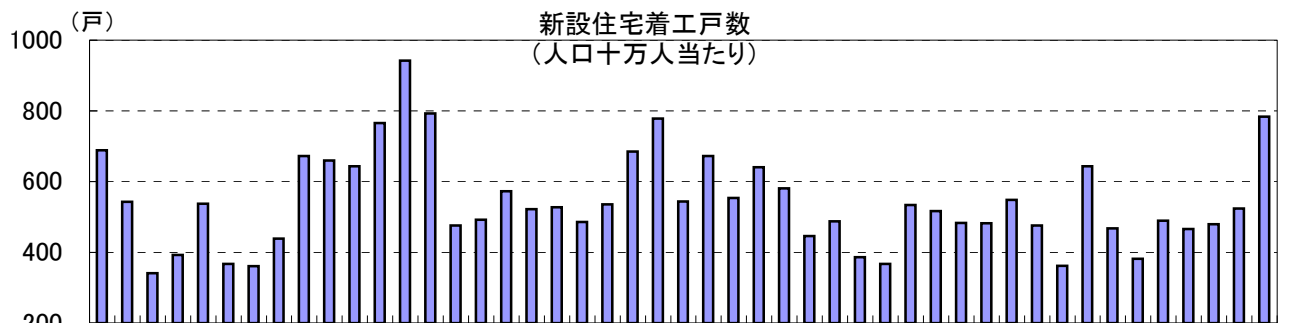

102. 新設住宅着工戸数(人口十万人当たり)

時点 2010 (H22) 年度 (毎年)

単位 戸

偏差値

61.1

順位	都道府県名	数 値	順位	都道府県名	数 値
	全 国	640	24	鹿 児 島	524
1	東 京	942	25	福 井	522
2	神 奈 川	793	26	広 島	517
3	沖 縄	784	27	富 山	492
4	愛 知	778	28	熊 本	490
5	埼 玉	766	29	和 歌 山	488
6	◎ 千 葉	689	30	長 野	486
7	静 岡	685	31	山 口	483
8	茨 城	672	32	山 徳 島	482
8	滋 賀	672	33	徳 宮 崎	480
10	栃 木	660	34	新 潟	476
11	群 馬	643	34	新 愛 媛	476
11	福 岡	643	36	佐 賀	468
13	大 阪	641	37	大 分	466
14	兵 庫	581	38	大 奈 良	446
15	石 川	573	39	福 島	439
16	京 都	554	40	岩 手	393
17	香 川	548	41	鳥 取	386
18	三 重	544	42	鳥 長 崎	382
19	北 海 道	543	43	秋 田	367
20	宮 城	538	43	島 根	367
21	岐 阜	536	45	島 知 形	362
22	岡 山	534	46	高 山 青	361
23	山 梨	528	47	青 森	341