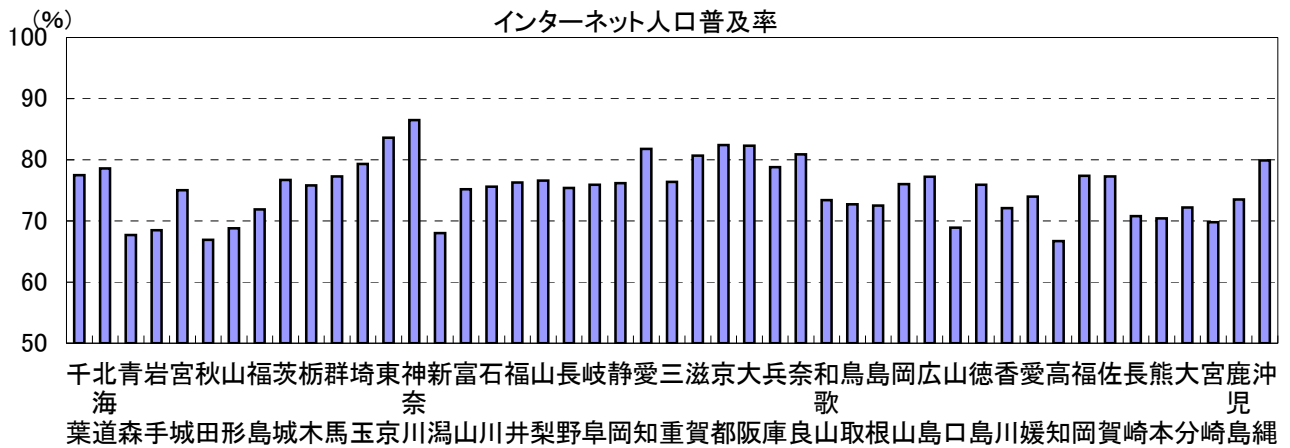

80. インターネット人口普及率

時点 2010(H22)年 (1~12月)

単位 %

偏差値 54.9

順位	都道府県名	数	値	順位	都道府県名	数	値
	全 国		78.2				
1	神奈川		86.5	23	徳島		75.9
2	東京		83.6	25	栃木		75.8
3	京都		82.4	26	石川		75.6
4	大阪		82.3	27	長野		75.4
5	愛知		81.8	28	富山		75.2
6	奈良		80.9	29	宮城		75.0
7	滋賀		80.7	30	愛媛		74.0
8	沖縄		79.9	31	鹿島	児	73.5
9	埼玉		79.3	32	和歌山	歌	73.4
10	兵庫		78.8	33	鳥取		72.7
11	北海道		78.6	34	島根		72.5
12	◎ 千葉		77.5	35	大分		72.2
13	福岡		77.4	36	香川		72.1
14	群馬		77.3	37	福島		71.9
14	佐賀		77.3	38	長崎		70.8
16	広島		77.2	39	熊本		70.4
17	茨城		76.7	40	宮崎		69.8
18	山梨		76.6	41	山口		68.9
19	三重		76.4	42	山形		68.8
20	福井		76.3	43	岩手		68.5
21	静岡		76.2	44	新潟		68.0
22	岡山		76.0	45	青森		67.7
23	岐阜		75.9	46	秋田		66.9
				47	高知		66.7