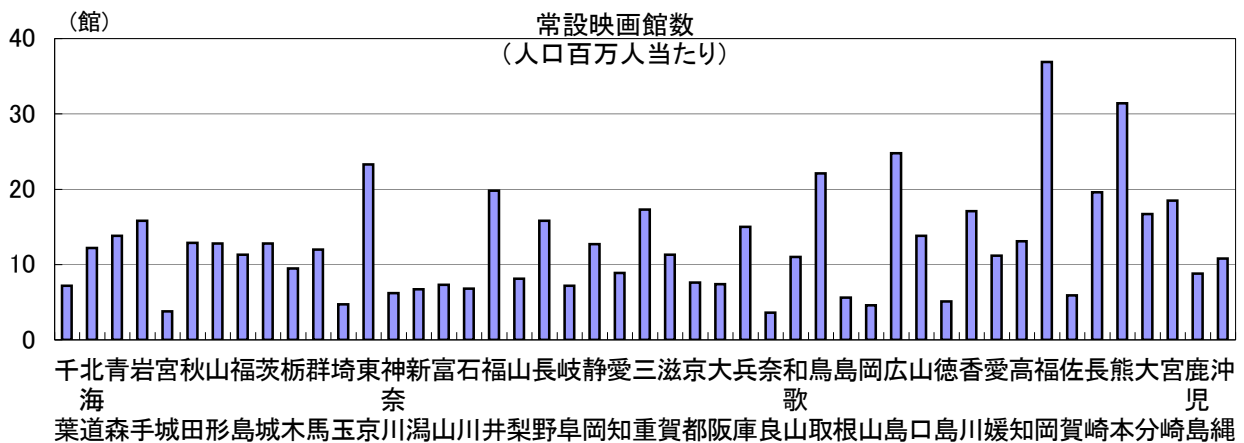

71. 常設映画館数(人口百万人当たり)

時点 2010(H22)年度末(毎年)

単位 館

偏差値

42.3

順位	都道府県名	数	値	順位	都道府県名	数	値
	全 国		12.9				
1	福 岡	36.9		24	福 島	11.3	
2	熊 本	31.4		24	滋 賀	11.3	
3	広 島	24.8		26	愛 媛	11.2	
4	東 京	23.3		27	和 歌 山	11.0	
5	鳥 取	22.1		28	沖 縄	10.8	
6	福 井	19.8		29	栃 木	9.5	
7	長 崎	19.6		30	愛 知	8.9	
8	宮 崎	18.5		31	鹿 児 島	8.8	
9	三 重	17.3		32	山 梨	8.1	
10	香 川	17.1		33	京 都	7.6	
11	大 分	16.7		34	京 大 阪	7.4	
12	岩 手	15.8		35	富 山	7.3	
12	長 野	15.8		36	◎ 千 葉	7.2	
14	兵 庫	15.0		36	岐 阜	7.2	
15	青 森	13.8		38	石 川	6.8	
15	山 口	13.8		39	新 潟	6.7	
17	高 知	13.1		40	神 奈 川	6.2	
18	秋 田	12.9		41	佐 賀	5.9	
19	山 形	12.8		42	島 根	5.6	
19	茨 城	12.8		43	島 徳	5.1	
21	静 岡	12.7		44	埼 玉	4.7	
22	北 海 道	12.2		45	岡 山	4.6	
23	群 馬	12.0		46	宮 城	3.8	
				47	奈 良	3.6	