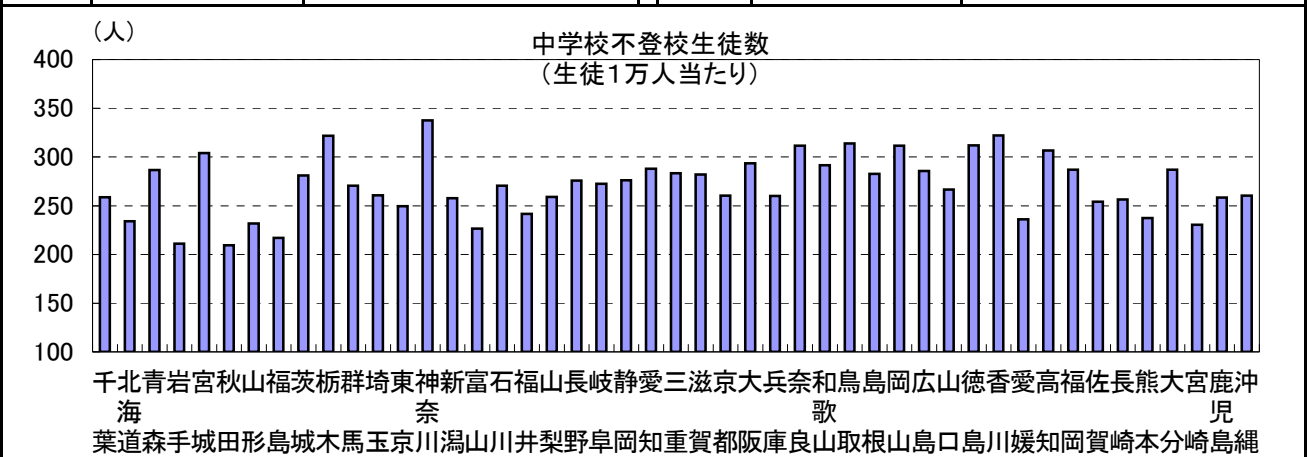

### 64. 中学校不登校生徒数(生徒1万人当たり)

時点 2010(H22)年度間(毎年)

単位 人

偏差値

46.0

順位	都道府県名	数 値	順位	都道府県名	数 値
	<b>全 国</b>	<b>273.3</b>			
1	神奈川	337.7	24	群馬	270.6
2	香川	322.2	24	石川	270.6
3	栃木	321.8	26	山口	266.7
4	鳥取	313.8	27	埼玉	260.8
5	徳島	311.9	28	東京	260.3
6	岡山	311.6	29	沖縄	260.2
7	奈良	311.5	30	兵庫	260.0
8	高知	306.7	31	山梨	259.2
9	宮城	304.1	<b>32</b>	<b>◎</b> 千葉	<b>258.6</b>
10	大阪	293.6	33	鹿島	258.5
11	和歌山	291.5	34	新潟	257.6
12	愛知	287.8	35	長崎	256.4
13	福岡	287.1	36	佐賀	254.1
13	大阪	287.1	37	東海	249.6
15	青森	286.6	38	熊本	241.7
16	広島	285.5	39	熊本	237.3
17	三島	283.2	40	愛媛	236.1
18	島根	282.6	41	北海道	234.0
19	滋賀	282.0	42	北山	231.9
20	茨城	281.2	43	山形	230.5
21	静岡	276.1	44	富山	226.6
22	長野	275.7	45	富山	217.1
23	岐阜	272.6	46	福井	211.0
			47	秋田	209.4