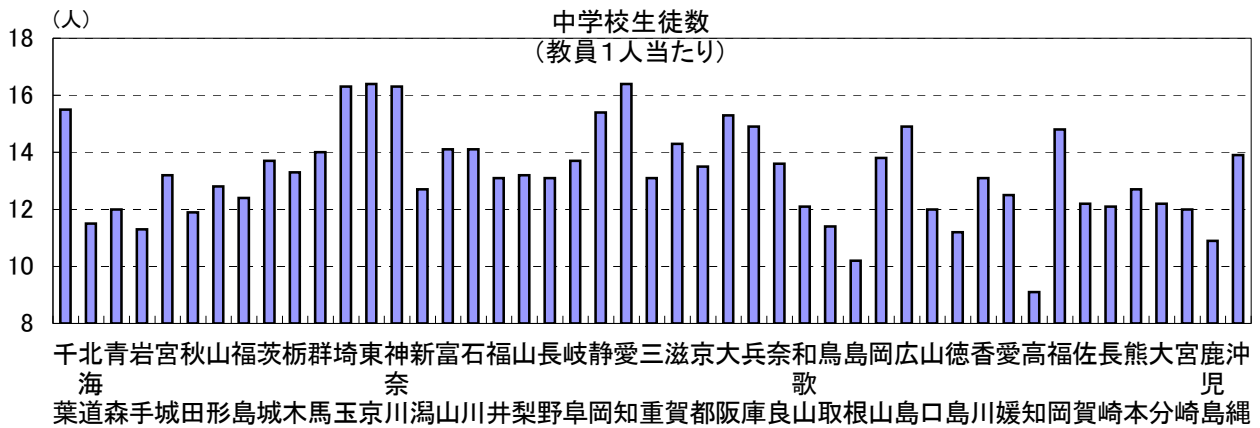

# 61. 中学校生徒数(教員1人当たり)

時点 2011(H23)年5月1日 (毎年)

単位 人

偏差値 63.9

順位	都道府県名	数 値	順位	都道府県名	数 値
1	全 国	14.1	24	福 井	13.1
1	東 京	16.4	24	長 野	13.1
1	愛 知	16.4	24	三 重	13.1
3	埼 玉	16.3	24	香 川	13.1
3	神 奈 川	16.3	28	山 形	12.8
5	◎ 千 葉	15.5	29	山 新 潟	12.7
6	静 岡	15.4	29	熊 本	12.7
7	大 阪	15.3	31	愛 媛	12.5
8	兵 庫	14.9	32	福 島	12.4
8	広 島	14.9	33	佐 賀	12.2
10	福 岡	14.8	33	大 分	12.2
11	滋 賀	14.3	35	和 歌 山	12.1
12	富 山	14.1	35	長 崎	12.1
12	石 川	14.1	37	青 森	12.0
14	群 馬	14.0	37	山 口	12.0
15	沖 縄	13.9	37	宮 崎	12.0
16	岡 山	13.8	40	秋 田	11.9
17	茨 城	13.7	41	北 海 道	11.5
17	岐 阜	13.7	42	北 海 道	11.4
19	奈 良	13.6	43	鳥 取	11.3
20	京 都	13.5	44	岩 手	11.2
21	栃 木	13.3	45	徳 島	10.9
22	宮 城	13.2	46	鹿 島	10.2
22	山 梨	13.2	47	高 知	9.1

《摘 要》  
 ・資料出所 文部科学省「平成23年度学校基本調査」  
 ・参 考 千葉県の中学校生徒数は、165,905人で6位。全国は、3,573,821人。