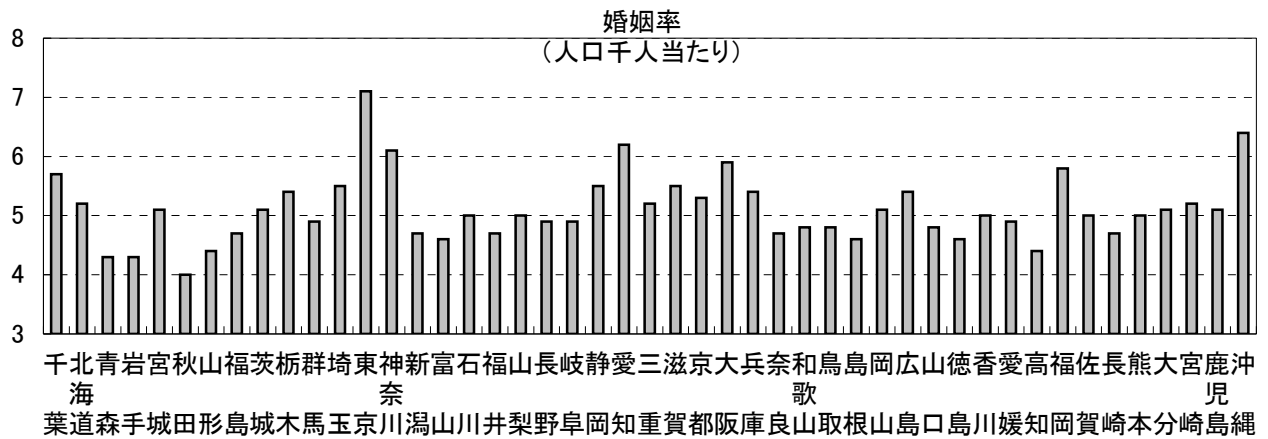

24. 婚姻率(人口千人当たり)

時点 2010(H22)年 (毎年)

単位 -

偏差値 60.3

順位	都道府県名	数	値	順位	都道府県名	数	値
	全 国		5.5				
1	東 京		7.1	23	山 梨		5.0
2	沖 縄		6.4	23	香 川		5.0
3	愛 知		6.2	23	佐 賀		5.0
4	神 奈 川		6.1	23	熊 本		5.0
5	大 阪		5.9	28	群 馬		4.9
6	福 岡		5.8	28	長 野		4.9
7	◎ 千 葉		5.7	28	岐 阜		4.9
8	埼 玉		5.5	28	愛 媛		4.9
8	静 岡		5.5	32	和 歌 山		4.8
8	滋 賀		5.5	32	鳥 取		4.8
11	栃 木		5.4	35	山 口		4.7
11	兵 庫		5.4	35	福 島		4.7
11	広 島		5.4	35	新 潟		4.7
14	京 都		5.3	35	福 奈		4.7
15	北 海 道		5.2	35	長 崎		4.7
15	三 重		5.2	40	富 山		4.6
15	宮 崎		5.2	40	富 島		4.6
18	宮 城		5.1	40	島 根		4.6
18	茨 城		5.1	43	徳 島		4.6
18	岡 山		5.1	43	山 形		4.4
18	大 分		5.1	43	高 知		4.4
18	鹿 児 島		5.1	45	青 森		4.3
18	石 川		5.1	45	岩 手		4.3
23			5.0	47	秋 田		4.0

《摘 要》

- ・資料出所 厚生労働省「人口動態統計(確定数)の概況」
- ・算出方法 婚姻件数÷人口
- ・参 考 千葉県は、34,785件で6位。全国は、700,214件。