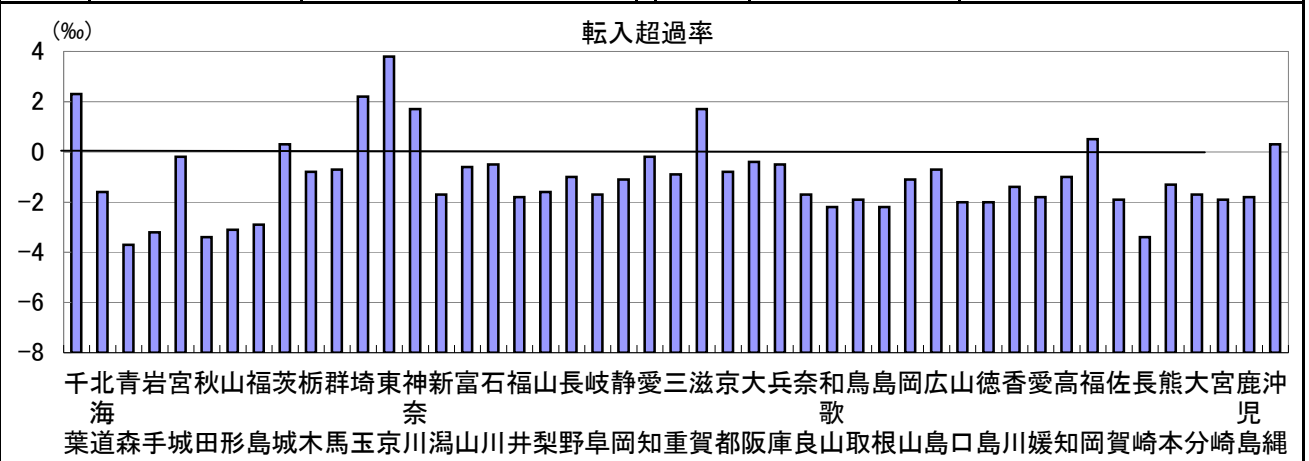

11. 転入超過率

時点 2010(H22)年

単位 ‰

偏差値 71.9

順位	都道府県名	数	値	順位	都道府県名	数	値
1	全	国	0.0	24	熊	本	-1.3
2	東	京	3.8	25	香	川	-1.4
3	◎千	葉	2.3	26	北	海	-1.6
4	埼	玉	2.2	26	山	道	-1.6
4	神	奈	1.7	28	新	梨	-1.7
4	滋	賀	1.7	28	岐	潟	-1.7
6	福	岡	0.5	28	奈	阜	-1.7
7	茨	城	0.3	28	大	良	-1.7
7	沖	縄	0.3	28	福	分	-1.7
9	宮	城	-0.2	32	愛	井	-1.8
9	愛	知	-0.2	32	鹿	媛	-1.8
11	大	阪	-0.4	35	鳥	児	-1.8
12	大	川	-0.5	35	鳥	取	-1.9
12	石	庫	-0.5	35	佐	賀	-1.9
14	兵	山	-0.6	38	宮	崎	-1.9
15	富	馬	-0.7	38	山	口	-2.0
15	群	島	-0.7	40	徳	島	-2.0
17	広	木	-0.8	40	和	歌	-2.2
17	栃	都	-0.8	42	島	根	-2.2
17	京	重	-0.8	42	福	島	-2.9
19	三	野	-0.9	43	山	形	-3.1
20	長	知	-1.0	44	岩	手	-3.2
20	高	岡	-1.0	45	秋	田	-3.4
22	静	山	-1.1	45	長	崎	-3.4
22	岡	山	-1.1	47	青	森	-3.7

《摘要》
 ・資料出所 総務省統計局
 「住民基本台帳人口移動報告」
 ・算出方法 転入超過数÷日本人人口×1000
 ・参 考 千葉県は、14,187人で4位。1957(S32)年以降転入超過が続いています。
 注) 「-」の数値は、転出超過です。