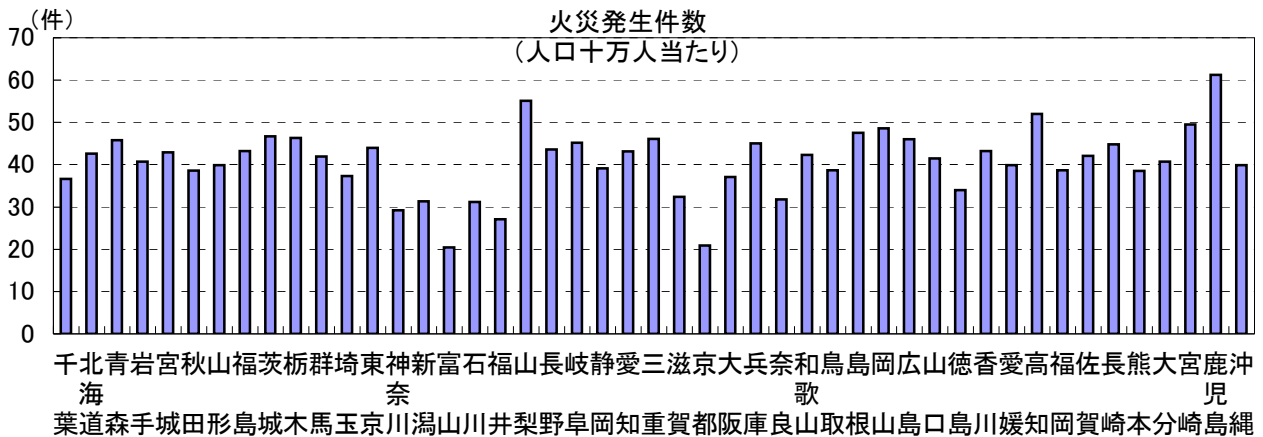

146. 火災発生件数(人口十万人当たり)

時点 2009(H21)年 (毎年)

単位 件

偏差値

44.6

順位	都道府県名	数	値	順位	都道府県名	数	値
	全国		40.1				
1	鹿児島		61.2	24	群馬		41.9
2	山梨		55.1	25	山口		41.5
3	高山		52.0	26	岩手		40.7
4	高宮		49.5	26	大分		40.7
5	岡山		48.6	28	山形		39.9
6	島根		47.5	28	愛媛		39.9
7	茨城		46.7	28	沖縄		39.9
8	栃木		46.3	31	静岡		39.1
9	三重		46.1	32	鳥取		38.7
10	三島		46.0	32	福岡		38.7
11	青森		45.8	34	秋田		38.6
12	岐阜		45.2	34	熊本		38.5
13	兵庫		45.0	36	埼玉		37.3
14	長崎		44.8	37	大分		37.1
15	東海		44.0	37	千葉		36.6
16	長野		43.6	39	徳島		34.0
17	福島		43.2	40	滋賀		32.4
17	香川		43.2	41	奈良		31.8
19	愛知		43.1	42	新潟		31.3
20	宮城		42.9	43	石川		31.2
21	北海道		42.6	44	神奈川		29.2
22	和歌山		42.3	45	福井		27.1
23	佐賀		42.1	46	京都		20.9
				47	富山		20.4

《摘要》

- ・資料出所 消防庁「消防白書」
 - ・算出方法 出火件数÷人口(H21. 10. 1)
 - ・参考 千葉県の火災発生件数は、2,245件で8位。全国は、51,139件。
- 内訳 建物 1,197件 林野 56件 車両 222件
船舶 3件 航空機 2件 その他 765件