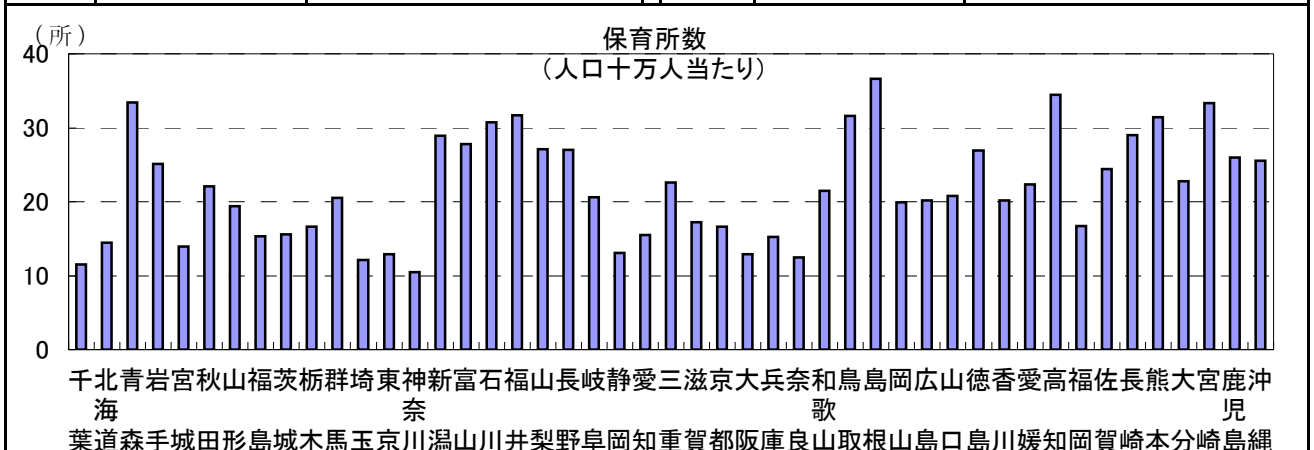

124. 保育所数(人口十万人当たり)

時点 2009(H21)年10月1日 (毎年)

単位 所

偏差値

35.3

| 順位 | 都道府県名 | 数 | 値 | 順位 | 都道府県名 | 数 | 値 |
|----|------------|---|-------------|----|-------|---|-------------|
| | 全 国 | | 17.4 | | | | |
| 1 | 島根 | | 36.6 | 24 | 山口 | | 20.8 |
| 2 | 高知 | | 34.5 | 25 | 岐阜 | | 20.6 |
| 3 | 青森 | | 33.4 | 26 | 群馬 | | 20.5 |
| 4 | 宮崎 | | 33.3 | 27 | 広島 | | 20.2 |
| 5 | 福島 | | 31.7 | 27 | 香川 | | 20.2 |
| 6 | 鳥取 | | 31.6 | 29 | 岡山 | | 19.9 |
| 7 | 熊本 | | 31.4 | 30 | 山形 | | 19.4 |
| 8 | 石川 | | 30.7 | 31 | 滋賀 | | 17.2 |
| 9 | 長崎 | | 29.0 | 32 | 福岡 | | 16.7 |
| 10 | 新潟 | | 28.9 | 33 | 栃木 | | 16.6 |
| 11 | 富山 | | 27.8 | 33 | 京都 | | 16.6 |
| 12 | 山梨 | | 27.1 | 35 | 茨城 | | 15.6 |
| 13 | 長野 | | 27.0 | 36 | 愛知 | | 15.5 |
| 14 | 徳島 | | 26.9 | 37 | 福井 | | 15.3 |
| 15 | 鹿児島 | | 26.0 | 38 | 兵庫 | | 15.2 |
| 16 | 沖縄 | | 25.5 | 39 | 北海道 | | 14.5 |
| 17 | 岩手 | | 25.1 | 40 | 北宮 | | 13.9 |
| 18 | 佐賀 | | 24.4 | 41 | 静岡 | | 13.1 |
| 19 | 大分 | | 22.8 | 42 | 東京 | | 12.9 |
| 20 | 三重 | | 22.6 | 42 | 大阪 | | 12.9 |
| 21 | 愛媛 | | 22.3 | 44 | 奈良 | | 12.5 |
| 22 | 秋田 | | 22.1 | 45 | 埼玉 | | 12.1 |
| 23 | 和歌山 | | 21.5 | 46 | ◎千叶 | | 11.5 |
| | | | | 47 | 神奈川 | | 10.5 |