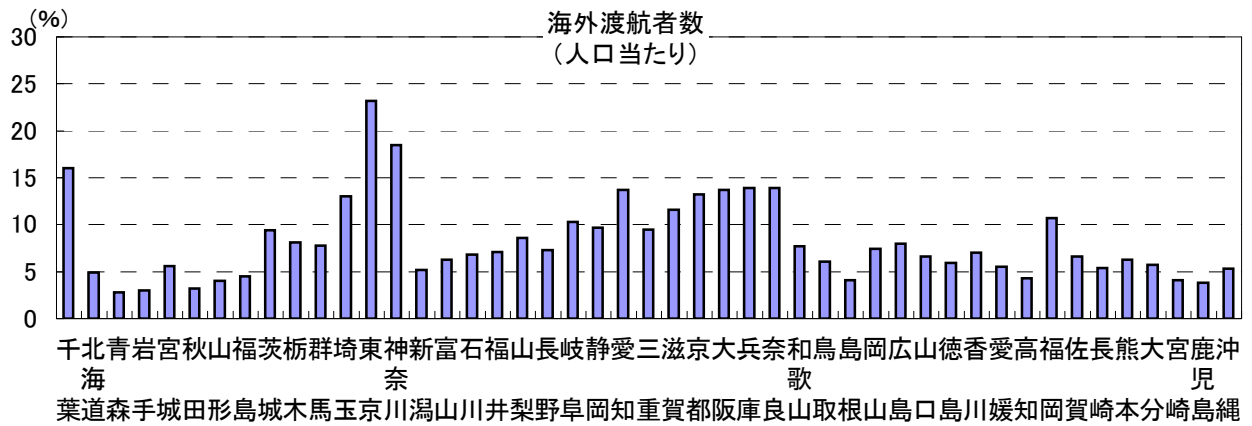

# 74. 海外渡航者数(人口当たり)

時点 2009 (H21) 年 (毎年)

単位 %

偏差値 68.3

順位	都道府県名	数	値	順位	都道府県名	数	値
	<b>全 国</b>		<b>12.1</b>				
1	東京都		23.2	24	香川県		7.0
2	神奈川県		18.5	25	石川県		6.8
3	◎千葉県		<b>16.0</b>	26	山口県		6.6
4	兵庫県		13.9	26	山形県		6.6
4	奈良県		13.9	28	佐賀県		6.3
6	愛知県		13.7	28	富山県		6.3
6	大阪府		13.7	30	熊本県		6.1
8	大分県		13.2	31	徳島県		5.9
9	埼玉県		13.0	32	鳥取県		5.9
10	滋賀県		11.6	33	大宮		5.7
11	福岡県		10.7	34	愛媛県		5.5
12	岐阜県		10.3	35	長崎県		5.4
13	静岡県		9.7	36	沖縄県		5.3
14	三重県		9.5	37	新潟県		5.2
15	茨城県		9.4	38	北海道		4.9
16	山梨県		8.6	39	福島県		4.5
17	栃木県		8.1	40	高知県		4.3
18	広島県		8.0	41	宮城県		4.1
19	群馬県		7.8	41	山形県		4.1
20	和歌山県		7.7	43	山形県		4.0
21	岡山県		7.4	44	鹿児島県		3.8
22	長崎県		7.3	45	秋田県		3.2
23	福岡県		7.1	46	岩手県		3.0
				47	青森県		2.8