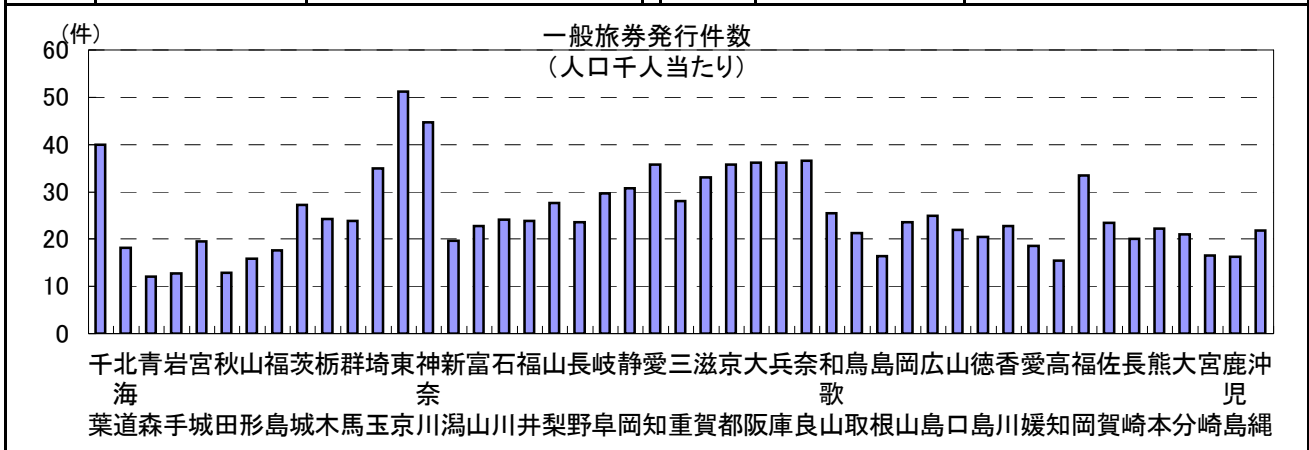

73. 一般旅券発行件数(人口千人当たり)

時点 2009(H21)年(毎年)

単位 件

偏差値 67.4

順位	都道府県名	数	値	順位	都道府県名	数	値
1	全	31.5		24	長野	23.5	
2	東	51.2		25	佐賀	23.4	
3	神奈川	44.7		26	香川	22.8	
4	◎ 千葉	40.0		27	富山	22.7	
5	大	36.6		28	熊本	22.2	
6	阪	36.1		29	山口	22.0	
7	愛	36.1		30	沖繩	21.8	
8	京	35.8		31	鳥取	21.3	
9	埼	35.8		32	大分	21.0	
10	福	35.0		33	徳島	20.5	
11	滋	33.4		34	長崎	20.0	
12	静	33.1		35	新潟	19.7	
13	岐	30.8		36	新宮	19.5	
14	三	29.6		37	愛媛	18.5	
15	山	28.1		38	北海	18.1	
16	茨	27.6		39	福島	17.6	
17	和歌	27.2		40	宮崎	16.5	
18	広	25.4		41	島根	16.4	
19	栃	24.9		42	鹿児	16.3	
20	石	24.3		43	山形	15.8	
21	群	24.1		44	高知	15.5	
21	福	23.9		45	秋田	12.9	
21	馬	23.9		46	岩手	12.7	
23	井	23.6		47	青森	12.0	