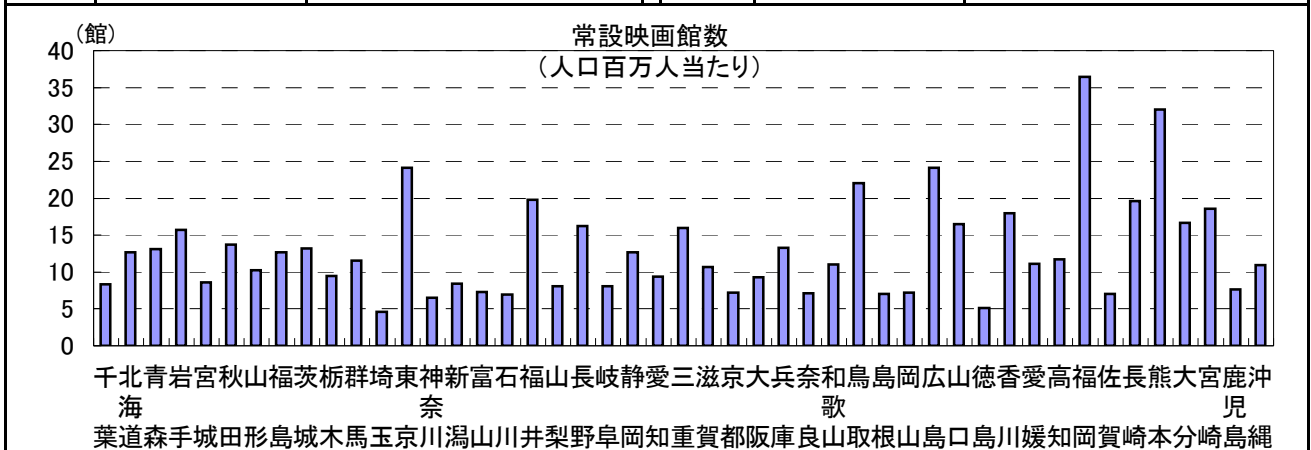

71. 常設映画館数(人口百万人当たり)

時点 2009(H21)年度末(毎年)

単位 館

偏差値

43.0

順位	都道府県名	数	値	順位	都道府県名	数	値
	全 国		13.3				
1	福 岡	36.4		24	愛 媛	11.1	
2	熊 本	32.0		25	和 歌 山	11.0	
3	東 京	24.1		26	沖 縄	10.9	
3	広 島	24.1		27	滋 賀	10.7	
5	鳥 取	22.0		28	山 形	10.2	
6	福 井	19.8		29	栃 木	9.5	
7	長 崎	19.6		30	愛 知	9.4	
8	宮 崎	18.6		31	大 阪	9.3	
9	香 川	18.0		32	城 崎	8.6	
10	大 分	16.7		33	新 潟	8.4	
11	山 口	16.5		34	◎ 千 葉	8.3	
12	長 野	16.2		35	山 梨	8.1	
13	三 重	16.0		35	岐 阜	8.1	
14	岩 手	15.7		37	鹿 島	7.6	
15	秋 田	13.7		38	富 山	7.3	
16	兵 庫	13.3		39	京 都	7.2	
17	茨 城	13.2		39	岡 山	7.2	
18	青 森	13.1		41	奈 良	7.1	
19	北 海 道	12.7		42	島 根	7.0	
19	福 島	12.7		42	佐 賀	7.0	
19	静 岡	12.7		44	石 川	6.9	
22	高 知	11.7		45	神 奈 川	6.5	
23	群 馬	11.5		46	徳 島	5.1	
				47	埼 玉	4.6	