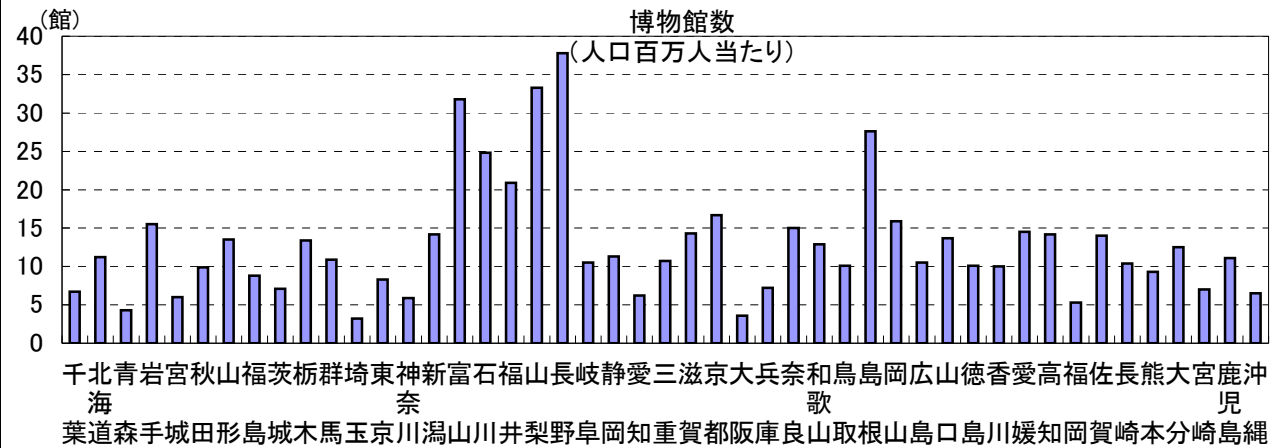

70. 博物館数(人口百万人当たり)

時点 2008(H20)年10月1日 (3年毎)

単位 館

偏差値

41.9

順位	都道府県名	数	値	順位	都道府県名	数	値
	全 国		9.8				
1	長野		37.8	24	群馬		10.9
2	山梨		33.3	25	三重		10.7
3	富山		31.8	26	岐阜		10.5
4	島根		27.6	26	広島		10.5
5	石川		24.8	28	長崎		10.4
6	福井		20.9	29	鳥取		10.1
7	京都		16.7	29	徳島		10.1
8	岡山		15.9	31	香川		10.0
9	岩手		15.5	32	秋田		9.9
10	奈良		15.0	33	熊本		9.3
11	愛媛		14.5	34	福井		8.8
12	滋賀		14.3	35	東海		8.3
13	新高		14.2	36	兵衛		7.2
13	高知		14.2	37	茨宮		7.1
15	佐賀		14.0	38	宮城		7.0
16	山口		13.7	39	◎千	葉	6.7
17	山形		13.5	40	沖繩		6.5
18	栃木		13.4	41	愛知		6.2
19	和歌山		12.9	42	宮城		6.0
20	大分		12.5	43	神奈川		5.9
21	静岡		11.3	44	福岡		5.3
22	北海道		11.2	45	青森		4.3
22	鹿兒島		11.2	46	大分		3.6
23			11.1	47	大分		3.2

《摘要》
 ・資料出所 総務省統計局「社会生活統計指標」
 ・参考 千葉県の博物館数は、41館で8位。
 全国は、1,248館。
 注) ここでいう博物館とは、所在する都道府県の教育委員会の博物館登録原簿に登録されたもの(登録博物館)及び教育委員会が指定した「博物館に相当する施設」も含まれています。