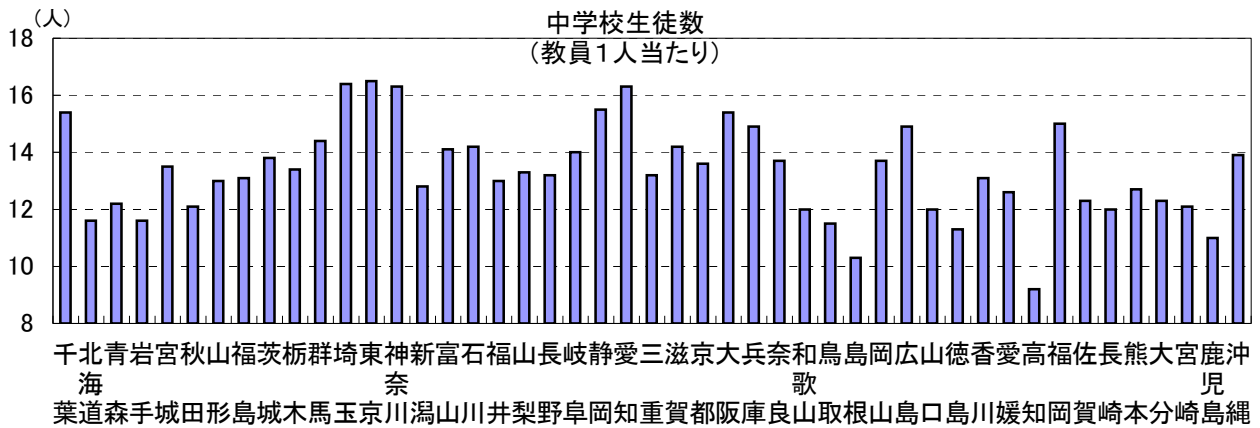

61. 中学校生徒数(教員1人当たり)

時点 2010(H22)年5月1日 (毎年)

単位 人

偏差値

62.9

順位	都道府県名	数	値	順位	都道府県名	数	値
1	全	14.2		24	長	野	13.2
2	東	16.5		24	三	重	13.2
2	埼	16.4		26	福	島	13.1
3	神	16.3		26	香	川	13.1
3	奈	16.3		28	山	形	13.0
3	愛	16.3		28	福	井	13.0
5	静	15.5		28	新	潟	12.8
6	◎千	15.4		30	熊	本	12.7
6	大	15.4		31	愛	媛	12.6
8	福	15.0		32	佐	賀	12.3
9	兵	14.9		33	大	分	12.3
9	広	14.9		33	青	森	12.2
11	群	14.4		35	秋	田	12.1
12	石	14.2		36	宮	崎	12.1
12	滋	14.2		36	和	山	12.0
14	富	14.1		38	歌	山	12.0
15	岐	14.0		38	山	口	12.0
16	沖	13.9		38	長	崎	12.0
17	茨	13.8		41	北	道	11.6
18	奈	13.7		41	海	手	11.6
18	岡	13.7		43	岩	取	11.5
20	京	13.6		44	鳥	島	11.3
21	宮	13.5		45	徳	島	11.0
22	栃	13.4		46	鹿	島	10.3
23	山	13.3		47	高	知	9.2