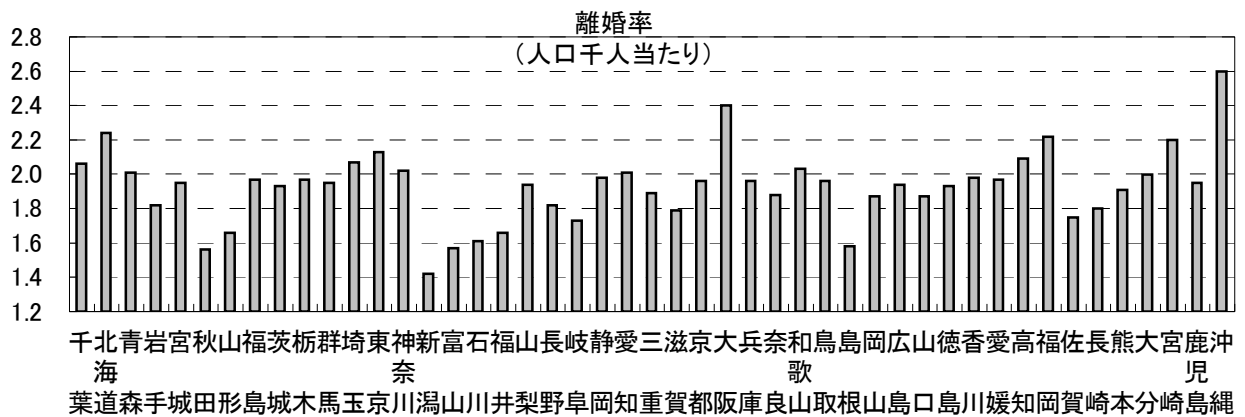

## 25. 離婚率(人口千人当たり)

時点 2009(H21)年(毎年)

単位 —

偏差値 56.2

順位	都道府県名	数	値	順位	都道府県名	数	値
	<b>全国</b>		<b>2.01</b>				
1	沖繩		2.60	23	群馬		1.95
2	北海道		2.40	23	鹿児島		1.95
3	北海		2.24	26	山梨		1.94
4	福岡		2.22	26	広島		1.94
5	宮崎		2.20	28	茨城		1.93
6	東京		2.13	28	徳島		1.93
7	高知		2.09	30	熊本		1.91
8	埼玉		2.07	31	三重		1.89
<b>9</b>	<b>千葉</b>		<b>2.06</b>	32	奈良		1.88
10	和歌山		2.03	33	岡山		1.87
11	神奈川		2.02	33	山口		1.87
12	青森		2.01	35	山形		1.82
12	愛知		2.01	35	岩手		1.82
14	大分		2.00	37	長野		1.80
15	静岡		1.98	38	滋賀		1.79
15	香川		1.98	39	佐賀		1.75
17	福岡		1.97	40	岐阜		1.73
17	栃木		1.97	41	山梨		1.66
17	愛媛		1.97	41	福島		1.66
20	京都		1.96	43	石川		1.61
20	兵庫		1.96	44	島根		1.58
20	鳥取		1.96	45	富山		1.57
23	宮城		1.95	46	富山		1.56
				47	秋田		1.42

### 《摘要》

- 資料出所 厚生労働省「人口動態統計(確定数)の概況」
- 算出方法 離婚件数÷人口
- 参考 千葉県の離婚件数は、12,494件で6位。全国は、253,353件。