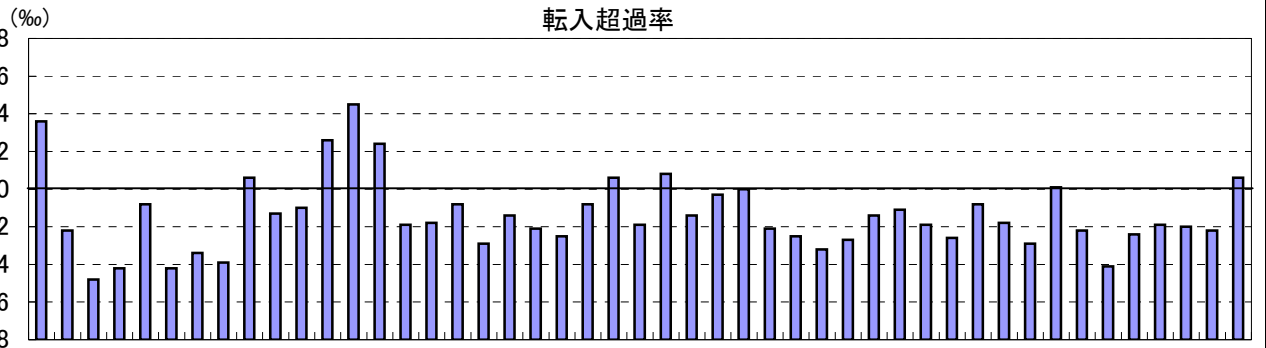

11. 転入超過率

時点 2009(H21)年10月1日

単位 ‰

偏差値 75.7

順位	都道府県名	数	値	順位	都道府県名	数	値
1	全	国	0.0	24	新	潟	-1.9
2	東	京	4.5	24	三	重	-1.9
3	◎千	葉	3.6	24	山	口	-1.9
4	埼	玉	2.6	24	大	分	-1.9
5	神	奈	2.4	28	宮	崎	-2.0
6	滋	賀	0.8	29	長	野	-2.1
6	茨	城	0.6	29	奈	良	-2.1
6	愛	知	0.6	31	北	海	-2.2
6	沖	縄	0.6	31	佐	道	-2.2
9	福	岡	0.1	31	鹿	児	-2.2
10	兵	庫	0.0	34	熊	島	-2.4
11	大	阪	-0.3	35	岐	本	-2.5
12	大	城	-0.8	35	和	歌	-2.5
12	石	川	-0.8	37	徳	島	-2.6
12	静	岡	-0.8	38	島	根	-2.7
12	香	川	-0.8	39	福	井	-2.9
16	群	馬	-1.0	39	高	知	-2.9
17	広	島	-1.1	41	鳥	取	-3.2
18	栃	木	-1.3	42	山	形	-3.4
19	山	梨	-1.4	43	山	島	-3.9
19	京	都	-1.4	44	福	長	-4.1
19	岡	山	-1.4	45	長	崎	-4.2
22	富	山	-1.8	45	岩	手	-4.2
22	愛	媛	-1.8	47	青	森	-4.8

注) 「-」の数値は、転出超過です。