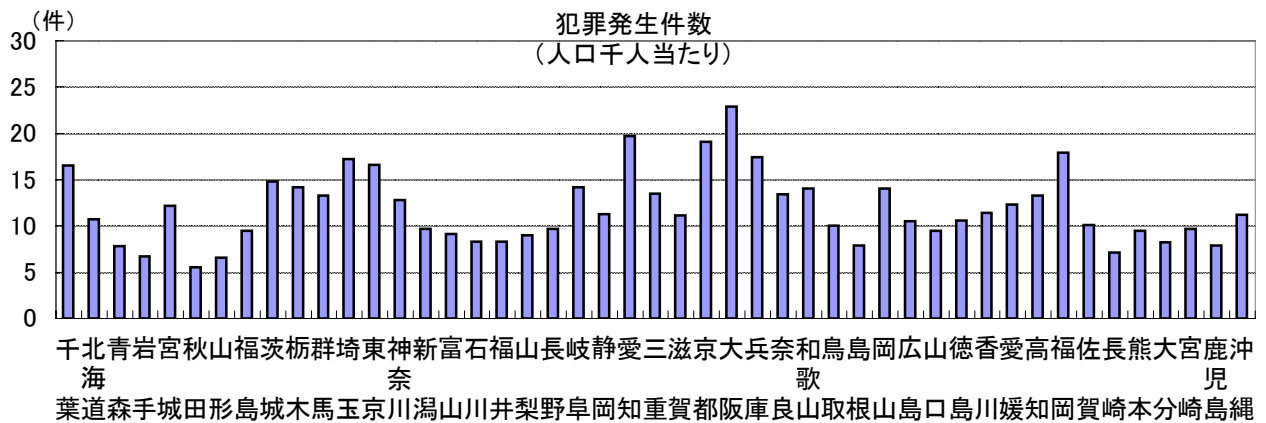

148. 犯罪発生件数(人口千人当たり)

時点 2008 (H20) 年 (毎年)

単位 件

偏差値

62.3

順位	都道府県名	数	値	順位	都道府県名	数	値
	全 国		14.2	24	滋 賀		11.1
1	大 阪		22.9	25	北 海		10.7
2	愛 知		19.7	26	徳 島		10.6
3	京 都		19.1	27	広 島		10.5
4	福 岡		17.9	28	佐 賀		10.1
5	兵 庫		17.4	29	鳥 取		10.0
6	埼 玉		17.2	30	新 潟		9.7
7	東 京		16.6	30	長 野		9.7
8	◎ 千 葉		16.5	30	宮 崎		9.7
9	茨 城		14.8	33	福 島		9.5
10	栃 木		14.2	33	山 口		9.5
10	岐 阜		14.2	33	熊 本		9.5
12	和 歌 山		14.0	36	富 山		9.1
12	岡 山		14.0	37	富 山		9.0
14	三 重		13.5	38	石 川		8.3
15	奈 良		13.4	38	福 井		8.3
16	群 馬		13.3	40	大 島		8.2
16	高 知		13.3	41	鹿 島		7.9
18	神 奈 川		12.8	41	鹿 島		7.9
19	愛 媛		12.3	43	青 森		7.8
20	宮 城		12.2	44	長 崎		7.1
21	香 川		11.4	45	岩 手		6.7
22	静 岡		11.3	46	山 形		6.6
23	沖 縄		11.2	47	秋 田		5.5

《摘 要》

- ・資料出所 警察庁「犯罪統計資料」
- ・算出方法 認知件数÷人口 (H19. 10. 1)
- ・参 考 千葉県での犯罪発生件数 (認知件数) は、100,827件で6位。全国は、1,818,023件。