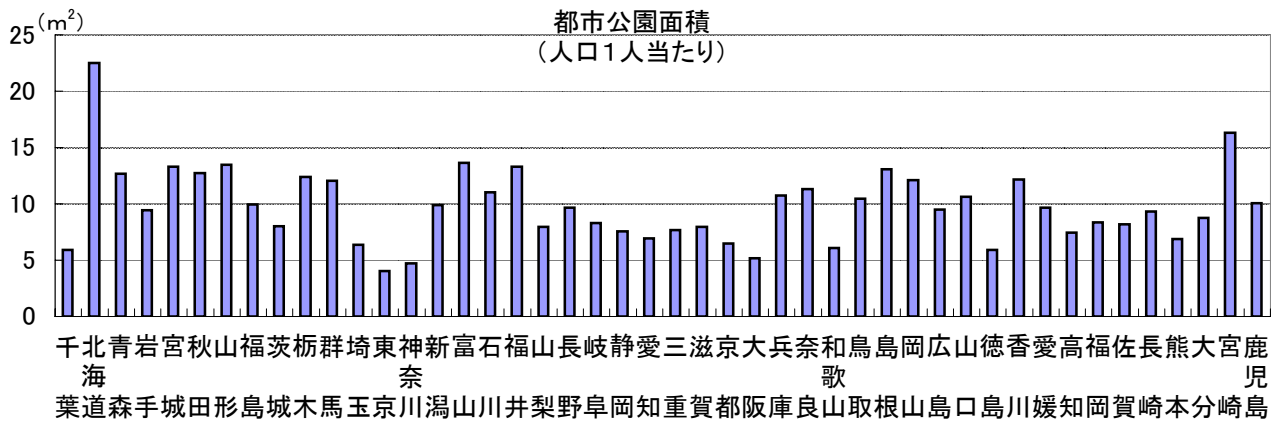

107. 都市公園面積(人口1人当たり)

時点 2006(H18)年3月末 (毎年)

単位 m²

偏差値 38.3

順位	都道府県名	数	値	順位	都道府県名	数	値
	全 国		8.6	24	広 島		9.5
1	北 海 道		22.5	25	岩 手		9.4
2	宮 崎 県		16.3	26	長 崎 県		9.3
3	富 山 県		13.7	27	沖 縄 県		9.0
4	山 形 県		13.5	28	大 分 県		8.7
5	宮 城 県		13.3	29	福 岡 県		8.4
6	福 井 県		13.3	30	岐 阜 県		8.3
7	島 根 県		13.0	31	佐 賀 県		8.2
8	秋 田 県		12.7	32	茨 城 県		8.0
9	青 森 県		12.7	33	滋 賀 県		8.0
10	栃 木 県		12.4	34	山 梨 県		8.0
11	香 川 県		12.2	35	三 重 県		7.7
12	岡 山 県		12.1	36	静 岡 県		7.6
13	群 馬 県		12.0	37	高 知 県		7.5
14	奈 良 県		11.3	38	愛 知 県		7.0
15	石 川 県		11.0	39	熊 本 県		6.9
16	兵 庫 県		10.8	40	京 都 府		6.5
17	山 口 県		10.6	41	大 阪 府		6.3
18	鳥 取 県		10.4	42	和 歌 山 県		6.1
19	鹿 児 島 県		10.0	43	千 葉 県		5.9
20	福 島 県		9.9	44	徳 島 県		5.9
21	新 潟 県		9.9	45	島 根 県		5.2
22	長 野 県		9.7	46	大 阪 府		4.7
22	愛 媛 県		9.7	47	京 都 府		4.1

《摘 要》

- ・資料出所 総務省統計局「社会生活統計指標」
- ・参 考 千葉県都市公園面積は、35.98km²で9位。全国は、1,099.79km²。