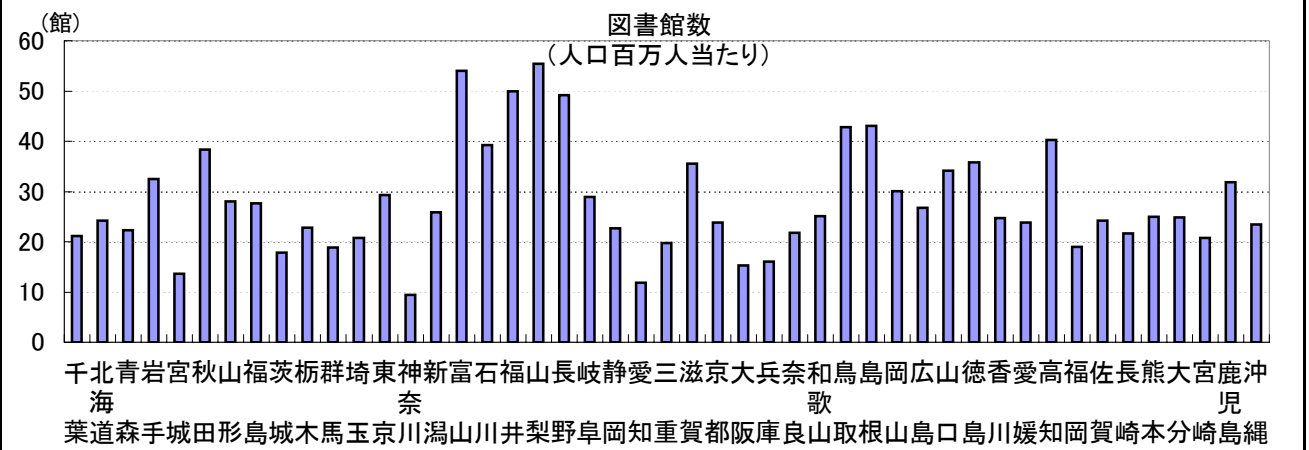

72. 図書館数(人口百万人当たり)

時点 2005(H17)年10月1日 (3年毎)

単位 館

偏差値

43.5

順位	都道府県名	数	値	順位	都道府県名	数	値
	全 国		23.3	24	大 分		24.8
1	山 梨	55.4		25	香 川		24.7
2	富 山	54.0		26	北 海 道		24.2
3	福 井	49.9		26	佐 賀		24.2
4	長 野	49.2		28	京 都		23.8
5	島 根	43.1		28	愛 媛		23.8
6	鳥 取	42.8		30	愛 知		23.5
7	高 知	40.2		31	沖 縄		22.8
8	石 川	39.2		32	栃 木		22.8
9	秋 田	38.4		33	静 岡		22.7
10	徳 島	35.8		34	青 森		22.3
11	滋 賀	35.5		34	奈 良		21.8
12	山 口	34.2		35	長 崎		21.6
13	岩 手	32.5		37	◎ 千 葉		21.1
14	鹿 児 島	31.9		37	埼 玉		20.8
15	岡 山	30.1		39	宮 崎		20.8
16	東 京	29.3		40	三 重		19.8
17	岐 阜	28.9		41	福 岡		19.0
18	山 形	28.0		42	群 馬		18.8
19	福 島	27.7		43	茨 城		17.8
20	広 島	26.8		44	茨 城		16.1
21	新 潟	25.9		44	兵 庫		15.3
22	和 歌 山	25.1		45	大 阪		13.6
23	熊 本	25.0		46	宮 城		11.9
				47	愛 知		9.4

《摘 要》

- 資料出所 総務省統計局「社会生活統計指標」
- 参 考 千葉県は、128館で5位。全国は、2,979館。

注) ここでいう図書館とは、国立図書館を除く公共図書館であり、分館も1館として計上しています。