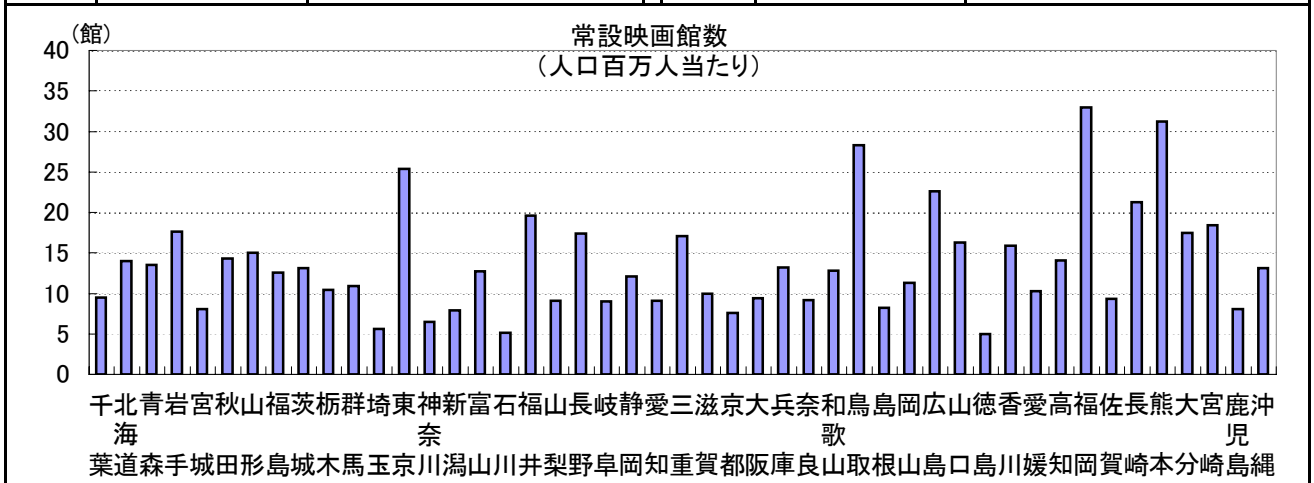

# 71. 常設映画館数(人口百万人当たり)

時点 2007(H19)年度末(毎年)

単位 館

偏差値

43.5

順位	都道府県名	数	値	順位	都道府県名	数	値
	<b>全 国</b>		<b>13.8</b>				
1	福 岡		33.0	24	富 山		12.7
2	熊 本		31.2	25	福 島		12.6
3	鳥 取		28.3	26	静 岡		12.1
4	東 京		25.4	27	群 山		11.3
5	広 島		22.6	28	岡 山		10.9
6	長 崎		21.3	29	山 馬		10.4
7	福 井		19.6	30	栃 木		10.3
8	宮 崎		18.4	31	茨 城		10.0
9	岩 手		17.6	32	愛 知	◎	<b>9.5</b>
10	大 分		17.5	33	滋 賀		9.4
11	長 野		17.4	34	大 阪		9.3
12	三 重		17.1	35	佐 賀		9.2
13	山 口		16.3	36	奈 良		9.1
14	香 川		15.9	36	山 梨		9.1
15	山 形		15.0	38	愛 知		9.0
16	秋 田		14.3	39	岐 阜		8.2
17	高 知		14.1	40	島 根		8.1
18	北 海		14.0	40	宮 城	児	8.1
19	青 森		13.5	42	鹿 嶋		7.9
20	兵 庫		13.2	43	新 潟		7.6
21	茨 城		13.1	44	京 都	奈	6.5
21	沖 縄		13.1	45	神 奈 川		5.6
23	和 歌 山		12.8	46	埼 玉		5.1
				47	石 徳 島		5.0

《摘要》  
 ・資料出所 厚生労働省「厚生統計要覧」  
 ・参 考 千葉県は、58館で8位。全国は、1,761館。