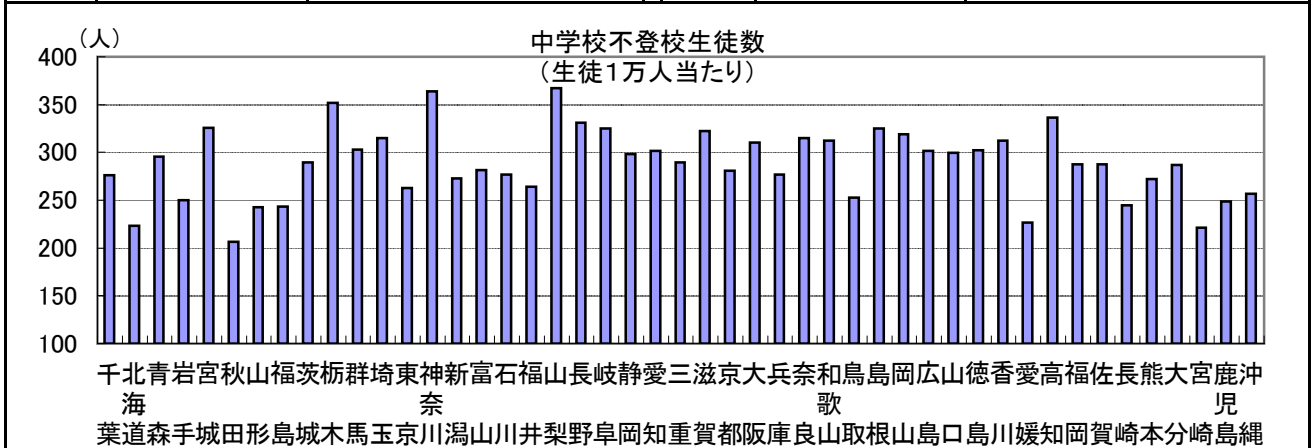

64. 中学校不登校生徒数(生徒1万人当たり)

時点 2007(H19)年度間 (毎年)

単位 人

偏差値

46.6

順位	都道府県名	数 値	順位	都道府県名	数 値
	全 国	291.0			
1	山 梨	367.2	24	茨 城	289.4
2	神 奈 川	363.9	25	福 岡	287.7
3	栃 木	351.7	26	佐 賀	287.3
4	高 知	336.7	27	大 分	287.0
5	長 野	331.3	28	富 山	281.7
6	宮 城	325.4	29	京 都	280.6
7	島 根	325.1	30	石 川	276.7
8	岐 阜	324.7	31	兵 庫	276.5
9	滋 賀	322.6	32	◎ 千 葉	276.0
10	岡 山	319.3	33	新 潟	272.8
11	埼 玉	315.1	34	熊 本	272.2
12	奈 良	314.7	35	福 井	263.8
13	和 歌 山	312.4	36	福 東	263.0
14	香 川	312.1	37	沖 縄	257.0
15	大 阪	310.2	38	鳥 取	252.7
16	群 馬	303.0	39	岩 手	249.8
17	徳 島	302.3	40	鹿 児 島	248.8
18	愛 知	301.5	41	長 崎	244.4
19	広 島	301.4	42	福 島	243.1
20	山 口	299.8	43	山 形	242.3
21	静 岡	297.9	44	愛 媛	226.5
22	青 森	295.5	45	北 海 道	223.5
23	三 重	289.6	46	北 宮	221.1
			47	秋 田	206.7