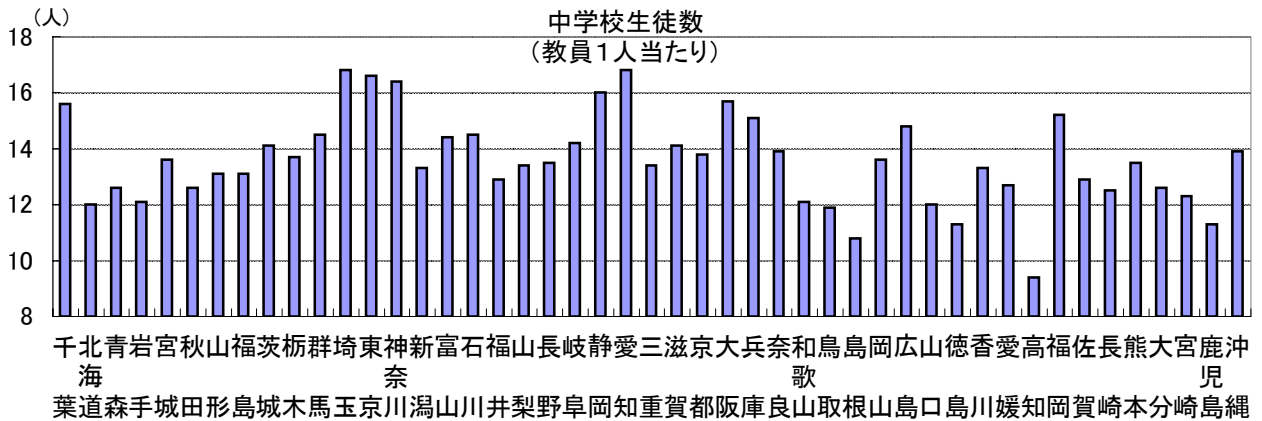

61. 中学校生徒数(教員1人当たり)

時点 2008(H20)年5月1日 (毎年)

単位 人

偏差値 62.8

順位	都道府県名	数	値	順位	都道府県名	数	値
	全 国		14.4	23	熊 本		13.5
1	埼 玉		16.8	25	山 梨		13.4
1	愛 知		16.8	25	山 梨		13.4
3	東 京		16.6	27	新 潟		13.3
4	神 奈 川		16.4	27	香 川		13.3
5	静 岡		16.0	29	山 形		13.1
6	大 阪		15.7	29	福 島		13.1
7	◎ 千 葉		15.6	31	福 佐		12.9
8	福 岡		15.2	31	福 佐		12.9
9	兵 庫		15.1	33	愛 媛		12.7
10	広 島		14.8	34	愛 媛		12.6
11	群 馬		14.5	34	秋 田		12.6
11	石 川		14.5	34	秋 田		12.6
13	富 山		14.4	37	大 分		12.5
14	岐 阜		14.2	38	長 崎		12.3
15	茨 城		14.1	39	宮 崎		12.1
15	滋 賀		14.1	39	岩 手		12.1
17	奈 良		13.9	41	和 歌 山		12.0
17	沖 縄		13.9	41	北 海 道		12.0
19	京 都		13.8	43	山 口		11.9
20	栃 木		13.7	44	山 口		11.9
21	宮 城		13.6	44	鳥 取		11.3
21	岡 山		13.6	44	鳥 取		11.3
23	長 野		13.5	46	鹿 児 島		10.8
				47	高 知		9.4

《摘 要》
 ・資料出所 文部科学省 「学校基本調査報告書」
 ・参 考 千葉県の中学校生徒数は、163,068人で6位。全国は、3,592,378人。