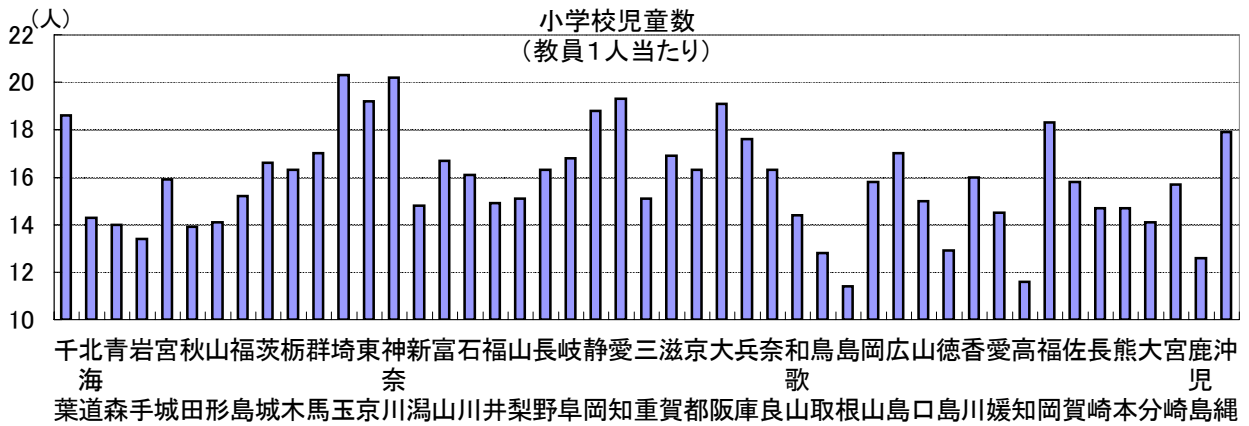

60. 小学校児童数(教員1人当たり)

時点 2008(H20)年5月1日 (毎年)

単位 人

偏差値 63.1

順位	都道府県名	数	値	順位	都道府県名	数	値
	全国		17.0				
1	全		20.3	24	岡		15.8
2	埼		20.2	24	佐	山	15.8
3	神	奈	19.3	26	宮	賀	15.7
4	愛		19.2	27	福	島	15.2
5	東	京	19.1	28	山	梨	15.1
6	大	阪	18.8	28	三	重	15.1
7	◎千	岡	18.6	30	山	口	15.0
8	福	葉	18.3	31	福	井	14.9
9	沖	岡	17.9	32	新	潟	14.8
10	兵	縄	17.6	33	長	崎	14.7
11	群	庫	17.0	33	熊	本	14.7
11	広	馬	17.0	35	愛	媛	14.5
13	滋	島	16.9	36	和	山	14.4
14	岐	賀	16.8	37	北	道	14.3
15	富	阜	16.7	38	山	形	14.1
16	茨	山	16.6	38	大	分	14.1
17	栃	城	16.3	40	青	森	14.0
17	長	木	16.3	41	秋	田	13.9
17	京	野	16.3	42	岩	手	13.4
17	奈	都	16.3	43	徳	島	12.9
21	石	良	16.1	44	鳥	取	12.8
22	香	川	16.0	45	鹿	島	12.6
23	宮	川	15.9	46	高	知	11.6
				47	島	根	11.4