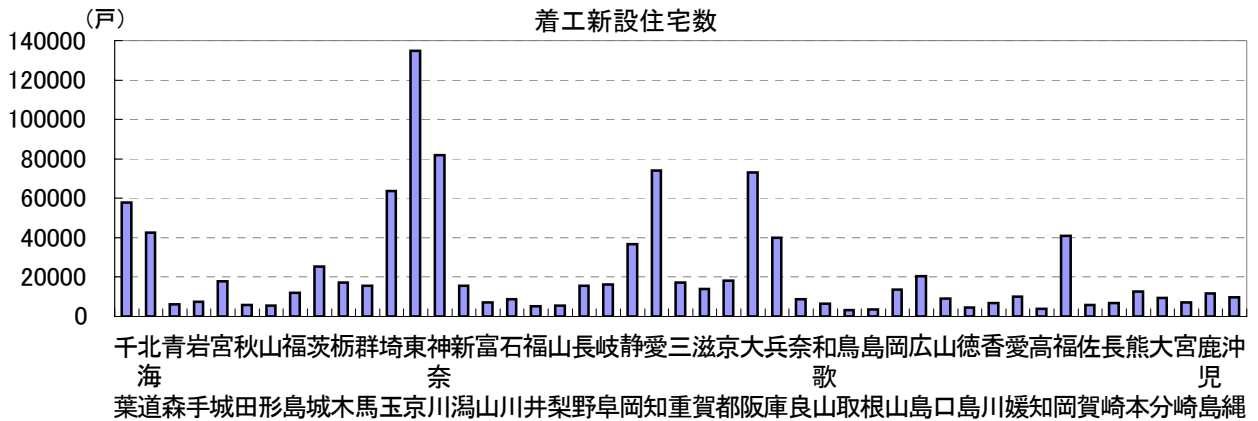

# 49. 着工新設住宅数

時点 2007(H19)年度 (毎年)

単位 戸

偏差値 63.8

順位	都道府県名	数 値	順位	都道府県名	数 値
	<b>全 国</b>	<b>1,035,598</b>	24	福 島	11,950
1	東 京	134,799	25	鹿 児 島	11,647
2	神 奈 川	81,967	26	愛 媛	10,039
3	愛 知	74,050	27	沖 縄	9,614
4	大 阪	73,058	28	大 山	9,576
5	埼 玉	63,602	29	石 川	9,217
<b>6</b>	<b>◎ 千 葉</b>	<b>57,918</b>	30	石 川	8,851
7	北 海 道	42,397	31	奈 良	8,783
8	福 岡	40,943	32	岩 手	7,338
9	兵 庫	39,895	33	富 山	7,234
10	静 岡	36,832	34	宮 崎	7,081
11	茨 城	25,280	35	長 崎	6,942
12	広 島	20,340	36	香 川	6,730
13	京 都	18,316	37	和 歌 山	6,371
14	宮 城	17,895	38	青 森	6,228
15	栃 木	17,188	39	佐 賀	5,887
16	三 重	17,092	40	秋 田	5,797
17	岐 阜	16,098	41	山 梨	5,655
18	群 馬	15,663	42	山 梨	5,590
19	長 野	15,567	43	山 梨	5,065
20	新 潟	15,454	44	福 徳	4,395
21	滋 賀	14,071	45	徳 島	3,890
22	岡 山	13,772	46	高 知	3,583
23	熊 本	12,790	47	島 根	3,148