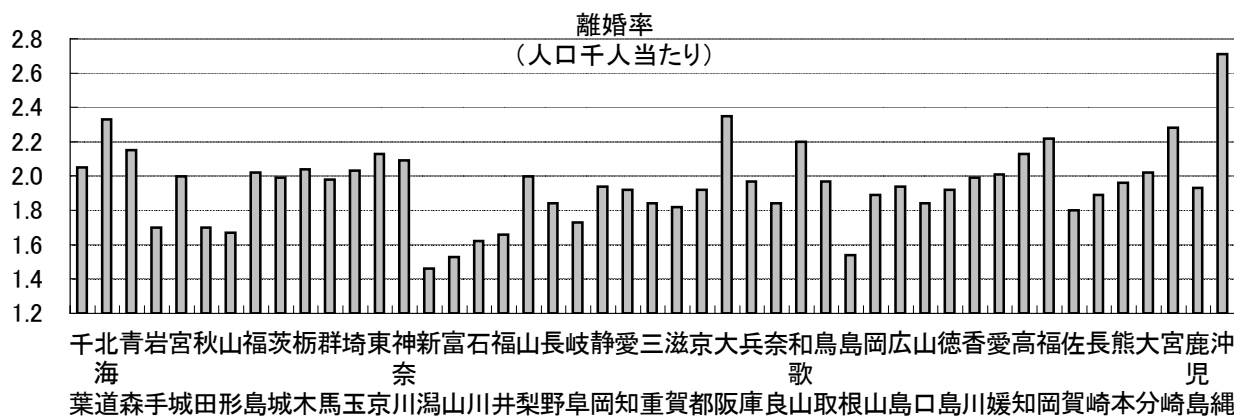

25. 離婚率(人口千人当たり)

時点 2007(H19)年(毎年)

単位 組

偏差値

54.5

順位	都道府県名	数	値	順位	都道府県名	数	値
	全 国		2.02				
1	沖 縄		2.71	24	熊 本		1.96
2	大 阪		2.35	25	静 岡		1.94
3	北 海 道		2.33	25	広 島		1.94
4	宮 崎		2.28	27	鹿 児 島		1.93
5	福 岡		2.22	28	愛 知		1.92
6	和 歌 山		2.20	28	京 都		1.92
7	青 森		2.15	28	徳 島		1.92
8	東 京		2.13	31	岡 山		1.89
8	高 知		2.13	31	長 崎		1.89
10	神 奈 川		2.09	33	長 野		1.84
11	◎ 千 葉		2.05	33	三 重		1.84
12	栃 木		2.04	33	奈 良		1.84
13	埼 玉		2.03	33	山 口		1.84
14	福 島		2.02	37	滋 賀		1.82
14	大 分		2.02	38	佐 賀		1.80
16	愛 媛		2.01	39	岐 阜		1.73
17	宮 城		2.00	40	岩 手		1.70
17	山 梨		2.00	40	秋 田		1.70
19	茨 城		1.99	42	山 形		1.67
19	香 川		1.99	43	福 井		1.66
21	群 馬		1.98	44	石 川		1.62
22	兵 庫		1.97	45	福 島		1.54
22	鳥 取		1.97	46	島 根		1.53
				47	富 山		1.46
					新 潟		1.46

《摘 要》

- ・資料出所 厚生労働省「人口動態統計(確定数)の概況」
- ・算出方法 離婚件数÷人口
- ・参 考 千葉県は、12,352件で7位。全国は、254,832件。