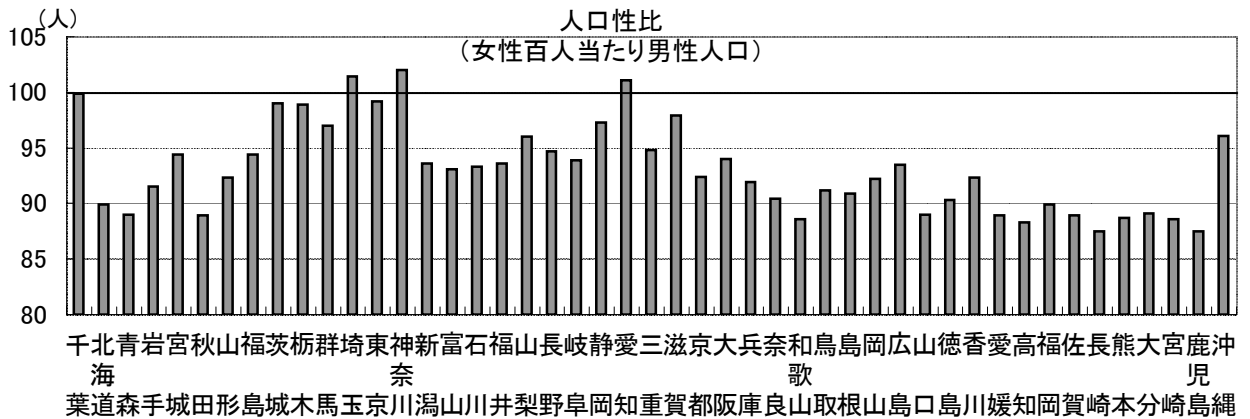

## 12. 人口性比(女性百人当たり男性人口)

時点 2007(H19)年10月1日

単位 人

偏差値 67.0

順位	都道府県名	数	値	順位	都道府県名	数	値
	<b>全 国</b>		<b>95.2</b>				
1	神奈川		102.0	24	京都府		92.4
2	埼玉		101.4	25	山形		92.3
3	愛知		101.1	25	香川		92.3
<b>4</b>	<b>◎ 千葉</b>		<b>99.9</b>	27	岡山		92.2
5	東京都		99.2	28	兵庫		91.9
6	茨城		99.0	29	岩手		91.5
7	栃木		98.9	30	鳥取		91.2
8	滋賀		97.9	31	島根		90.9
9	静岡		97.3	32	奈良		90.4
10	群馬		97.0	33	徳島		90.3
11	沖馬		96.1	34	北海道		89.9
12	山梨		96.0	34	福岡		89.9
13	三重		94.8	36	大分		89.1
14	長野		94.7	37	大森		89.0
15	宮城		94.4	37	山口		89.0
15	福島		94.4	39	秋田		88.9
17	大阪		94.0	39	愛媛		88.9
18	岐阜		93.9	39	佐賀		88.9
19	新潟		93.6	42	熊本		88.7
19	新潟		93.6	43	和歌山		88.6
21	福島		93.5	43	宮崎		88.6
22	石川		93.3	45	高知		88.3
23	富山		93.1	46	高島		87.5
				46	鹿児島		87.5

### 《摘要》

- 資料出所 総務省統計局「人口推計年報—平成19年10月1日現在推計人口—」
- 参 考 千葉県の性別人口は、  
 男性 3,047千人(全国 62,310千人)  
 女性 3,051千人(全国 65,461千人)