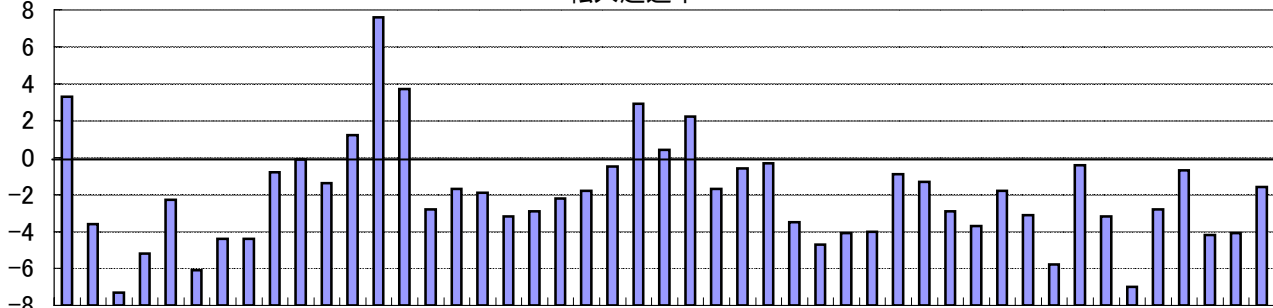

11. 転入超過率

時点 2007(H19)年10月1日

単位 ‰

偏差値 68.7

順位	都道府県名	数	値	順位	都道府県名	数	値
	全 国		0.0	24	長 野		-2.2
1	東 京		7.6	25	宮 城		-2.3
2	神 奈 川		3.7	26	新 潟		-2.8
3	千 葉		3.3	26	熊 本		-2.8
4	愛 知		2.9	28	山 梨		-2.9
5	滋 賀		2.2	28	山 口		-2.9
6	埼 玉		1.2	30	愛 媛		-3.1
7	三 重		0.4	31	福 井		-3.2
8	栃 木		-0.1	31	佐 賀		-3.2
9	兵 庫		-0.3	33	奈 良		-3.5
10	福 岡		-0.4	34	北 海 道		-3.6
11	静 岡		-0.5	35	北 德 島		-3.7
12	大 阪		-0.6	36	徳 島		-4.0
13	大 分		-0.7	37	鳥 取		-4.1
14	茨 城		-0.8	37	島 根		-4.1
15	岡 山		-0.9	39	鹿 児 島		-4.2
16	広 島		-1.3	40	宮 崎		-4.4
17	群 馬		-1.4	40	山 形		-4.4
18	沖 縄		-1.6	42	福 島		-4.7
19	富 山		-1.7	43	和 歌 山		-5.2
19	京 都		-1.7	44	岩 手		-5.8
21	岐 阜		-1.8	45	高 知		-6.1
21	香 川		-1.8	46	秋 田		-7.0
23	石 川		-1.9	47	長 崎		-7.3

(%)

転入超過率

千北青岩宮秋山福茨栃群埼東神新富石福山長岐静愛三滋京大兵奈和鳥島岡広山徳香愛高福佐長熊大宮鹿沖
葉道森手城田形島城木馬玉京川潟山川井梨野阜岡知重賀都阪庫良山取根山島口島川媛知岡賀崎本分崎島縄

《摘 要》

- 資料出所 総務省統計局 「住民基本台帳人口移動報告」
- 算出方法 転入超過数÷日本人人口×1000
- 参 考 千葉県の転入超過数は、19,632人で4位。1957(S32)年以降転入超過が続いています。

注) 「-」の数値は、転出超過です。