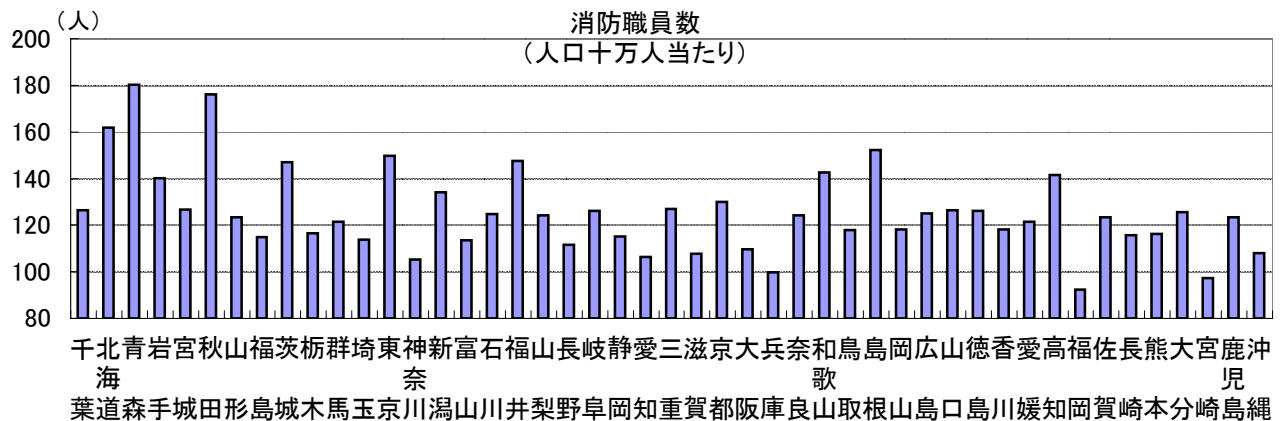

147. 消防職員数(人口十万人当たり)

時点 2007(H19)年4月1日 (毎年)

単位 人

偏差値

50.5

順位	都道府県名	数 値	順位	都道府県名	数 値
	全 国	123.2	24	鹿 児 島	123.5
1	青 森	180.2	25	山 形	123.4
2	秋 田	176.1	25	佐 賀	123.4
3	北 海	161.9	27	群 馬	121.5
4	島 根	152.1	27	愛 媛	121.5
5	東 京	149.8	29	岡 山	118.1
6	福 井	147.5	29	香 川	118.1
7	茨 城	147.1	31	鳥 取	118.0
8	和 歌 山	142.7	32	栃 木	116.6
9	高 知	141.6	33	熊 本	116.2
10	岩 手	140.1	34	長 崎	115.8
11	新 潟	134.0	35	静 岡	115.2
12	京 都	129.9	36	福 島	115.0
13	三 重	126.9	37	埼 玉	113.7
14	宮 城	126.6	38	富 山	113.4
15	◎ 千 葉	126.4	39	富 長	111.5
15	山 口	126.4	40	大 阪	109.7
17	岐 阜	126.2	41	沖 縄	108.0
18	徳 島	126.1	42	滋 賀	107.7
19	大 分	125.6	43	愛 知	106.3
20	広 島	125.1	44	神 奈 川	105.4
21	石 川	124.7	45	兵 庫	99.8
22	奈 良	124.3	46	宮 崎	97.3
23	山 梨	124.2	47	福 岡	92.3