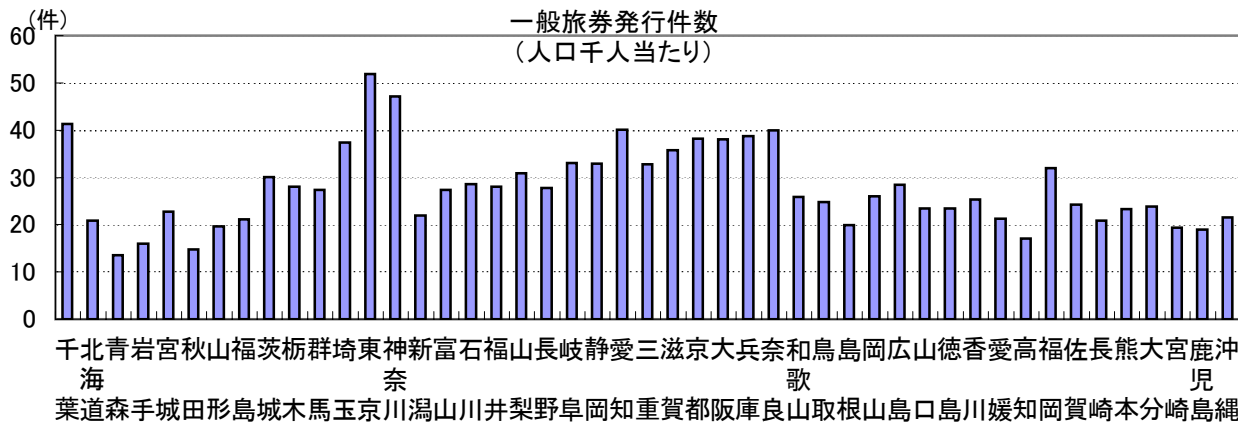

73. 一般旅券発行件数(人口千人当たり)

時点 2006(H18)年(毎年)

単位 件

偏差値

66.1

順位	都道府県名	数	値	順位	都道府県名	数	値
1	全	41.3	33.7	24	岡山	26.0	
2	東	51.9		25	山歌	25.9	
3	神奈川	47.1		26	山歌	25.3	
4	千	41.3		27	鳥取	24.8	
5	愛	40.1		28	佐賀	24.3	
6	奈	39.9		29	大分	23.9	
7	兵	38.7		30	山徳	23.4	
8	京	38.2		30	島本	23.3	
9	大	38.0		32	熊宮	22.8	
10	埼	37.4		33	新沖	21.9	
11	滋	35.8		34	愛媛	21.6	
12	岐	33.0		35	福島	21.3	
13	静	32.9		36	北海	21.1	
14	三	32.8		37	長島	20.8	
15	福	31.9		38	山歌	20.8	
16	山	30.9		40	宮崎	19.9	
17	茨	30.1		41	山形	19.6	
18	石	28.6		42	山崎	19.4	
19	広	28.5		43	鹿島	18.9	
19	栃	28.0		44	高知	17.1	
21	福	28.0		45	岩手	16.0	
22	長	27.8		46	秋田	14.7	
22	群	27.4		47	青森	13.6	
22	富	27.4					

《摘要》

- ・資料出所 総務省統計局「社会生活統計指標」
- ・参考 千葉県の一般旅券発行件数は、250,884件で6位。全国は、4,302,191件。