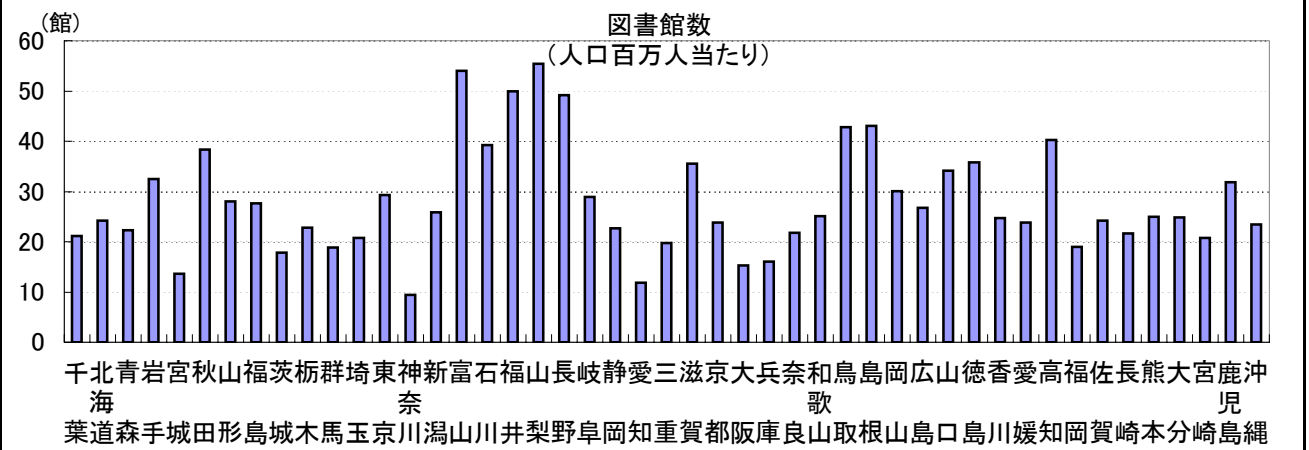

## 72. 図書館数(人口百万人当たり)

時点 2005(H17)年10月1日(3年毎)

単位 館

偏差値

43.5

順位	都道府県名	数	値	順位	都道府県名	数	値
	<b>全 国</b>		<b>23.3</b>	24	大 分		24.8
1	山 梨		55.4	25	香 川		24.7
2	富 山		54.0	26	北 海		24.2
3	福 井		49.9	26	佐 賀		24.2
4	長 野		49.2	28	京 都		23.8
5	島 根		43.1	28	愛 媛		23.8
6	鳥 取		42.8	30	愛 知		23.5
7	高 知		40.2	31	沖 縄		22.8
8	石 川		39.2	32	栃 木		22.8
9	秋 田		38.4	33	静 岡		22.7
10	徳 島		35.8	34	青 森		22.3
11	滋 賀		35.5	34	奈 良		21.8
12	山 口		34.2	35	長 崎		21.6
13	岩 手		32.5	37	◎ 千 葉		<b>21.1</b>
14	鹿 児 島		31.9	37	埼 玉		20.8
15	岡 山		30.1	39	宮 崎		20.8
16	東 京		29.3	40	三 重		19.8
17	岐 阜		28.9	41	福 岡		19.0
18	山 形		28.0	42	群 馬		18.8
19	福 島		27.7	43	茨 城		17.8
20	広 島		26.8	44	茨 城		16.1
21	新 潟		25.9	44	兵 庫		15.3
22	和 歌 山		25.1	45	大 阪		13.6
23	熊 本		25.0	46	宮 城		11.9
				47	愛 知		9.4

《摘 要》  
 ・資料出所 総務省統計局「社会生活統計指標」  
 ・参 考 千葉県は、128館で5位。  
 全国は、2,979館。  
 注) ここでいう図書館とは、国立図書館を除く公共図書館であり、分館も1館として計上しています。