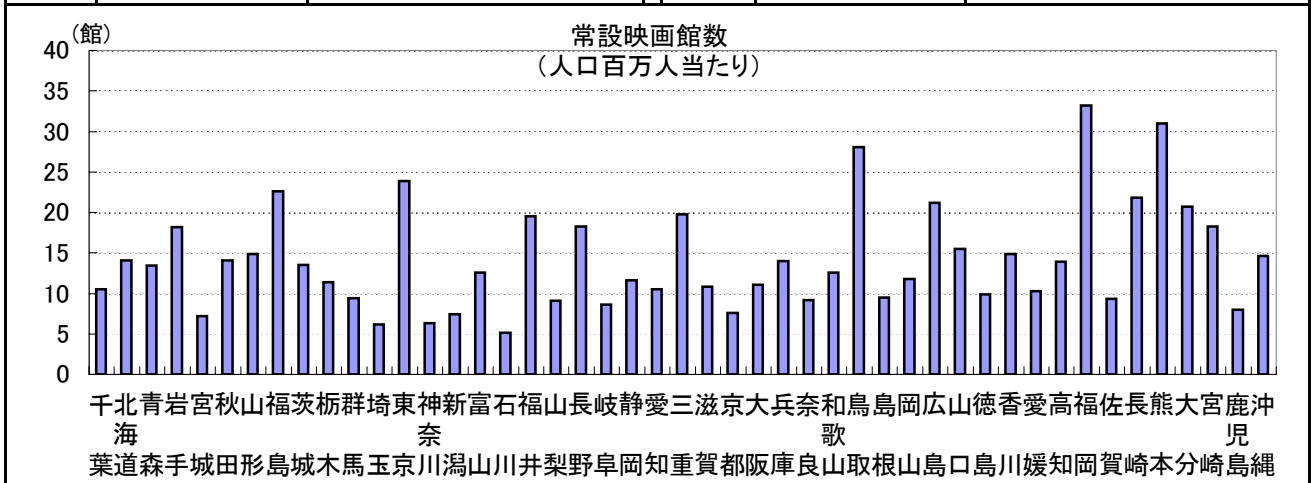

71. 常設映画館数(人口百万人当たり)

時点 2006(H18)年度末(毎年)

単位 館

偏差値

44.3

順位	都道府県名	数	値	順位	都道府県名	数	値
	全 国		14.2				
1	福 岡		33.2	24	富 山		12.6
2	熊 本		31.0	24	和 歌 山		12.6
3	鳥 取		28.1	26	岡 山		11.8
4	東 京		23.9	27	静 岡		11.6
5	福 島		22.6	28	栃 木		11.4
6	長 崎		21.8	29	大 阪		11.1
7	広 島		21.2	30	滋 賀		10.8
8	大 分		20.7	31 ◎	千 葉		10.5
9	大 分		19.8	31	愛 知		10.5
10	三 重		19.5	33	愛 媛		10.3
11	福 井		18.3	34	徳 島		9.9
11	宮 崎		18.3	35	島 根		9.5
13	岩 手		18.2	36	島 群 馬		9.4
14	山 口		15.5	37	佐 賀		9.3
15	山 形		14.9	38	奈 良		9.2
15	香 川		14.9	39	山 梨		9.1
17	沖 縄		14.6	40	岐 阜		8.6
18	北 海		14.1	41	鹿 島		8.0
18	秋 田		14.1	42	京 都		7.6
20	兵 庫		14.0	43	新 潟		7.4
21	高 知		13.9	44	宮 城		7.2
22	茨 城		13.5	45	神 奈 川		6.3
23	青 森		13.4	46	埼 玉		6.2
				47	石 川		5.1