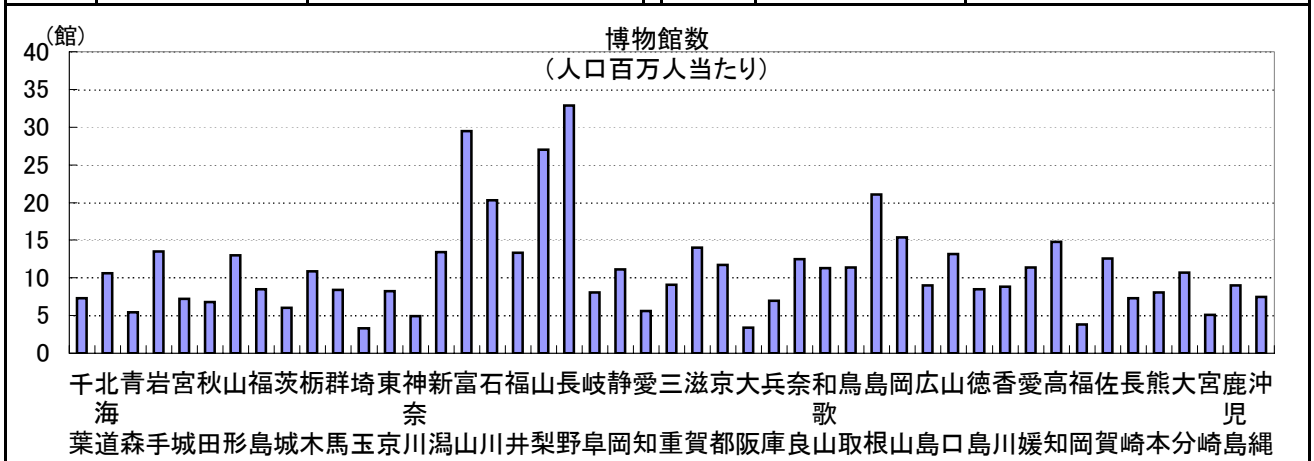

70. 博物館数(人口百万人当たり)

時点 2005(H17)年10月1日 (3年毎)

単位 館

偏差値

42.6

順位	都道府県名	数	値	順位	都道府県名	数	値
	全 国		9.4	24	徳 島		11.1
1	長野		34.6	25	岐 阜		10.0
2	富山		31.5	26	香 川		9.9
3	山梨		30.5	27	福 島		9.6
4	島根		26.9	27	三 重		9.6
5	石川		24.7	29	群 馬		9.4
6	高知		16.3	30	熊 本		9.2
7	京都		16.2	31	大 分		9.1
8	福岡		15.8	32	廣 島		9.0
9	岡山		15.3	33	沖 縄		8.8
10	岩手		15.2	34	秋 田		8.7
11	佐賀		15.0	35	東 京		8.1
12	新潟		14.4	36	長 崎		7.4
13	滋賀		13.8	37	千 葉		6.9
14	栃木		13.4	38	兵 庫		6.6
15	山形		13.2	39	宮 城		6.4
16	山口		12.7	39	茨 城		6.4
17	奈良		12.0	41	愛 知		5.7
18	和歌山		11.6	42	神 奈 川		5.6
18	愛媛		11.6	43	青 島		4.9
20	鳥取		11.5	44	福 岡		4.4
21	鹿児島		11.4	45	宮 崎		4.3
22	静岡県		11.3	46	大 阪		3.7
23	北海道		11.2	47	徳 島		3.6

《摘 要》

- ・資料出所 総務省統計局「社会生活統計指標」
- ・参 考 千葉県博物館数は、42館で7位。
全国は、1,196館。

注) ここでいう博物館とは、所在する都道府県の教育委員会の博物館登録原簿に登録されたもの(登録博物館)及び教育委員会が指定した「博物館に相当する施設」も含まれています。