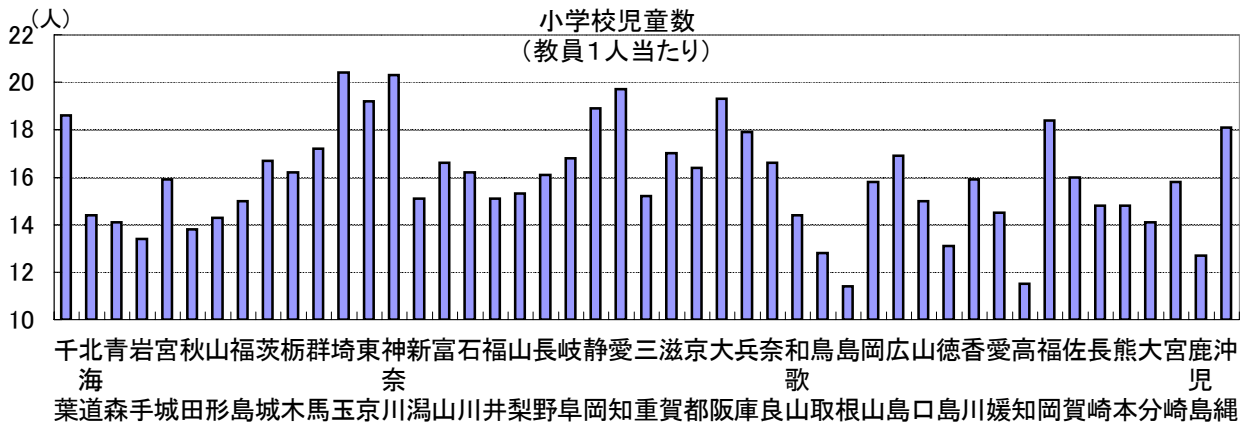

# 60. 小学校児童数(教員1人当たり)

時点 2007(H19)年5月1日 (毎年)

単位 人

偏差値 62.6

順位	都道府県名	数	値	順位	都道府県名	数	値
1	全 国	17.1		23	香 川	15.9	
2	埼 玉	20.4		25	岡 山	15.8	
3	神 奈 川	20.3		25	宮 崎	15.8	
4	愛 知	19.7		27	山 梨	15.3	
5	大 阪	19.3		28	三 重	15.2	
6	東 京	19.2		29	新 潟	15.1	
6	静 岡	18.9		29	福 井	15.1	
7	◎ 千 葉	18.6		31	福 山	15.0	
8	福 岡	18.4		31	山 口	15.0	
9	沖 縄	18.1		33	長 崎	14.8	
10	兵 庫	17.9		33	熊 本	14.8	
11	群 馬	17.2		35	愛 媛	14.5	
12	滋 賀	17.0		36	北 海 道	14.4	
13	広 島	16.9		36	和 歌 山	14.4	
14	岐 阜	16.8		38	山 形	14.3	
15	茨 城	16.7		39	青 森	14.1	
16	富 山	16.6		39	大 分	14.1	
16	奈 良	16.6		41	秋 田	13.8	
18	京 都	16.4		42	岩 手	13.4	
19	栃 木	16.2		43	徳 島	13.1	
19	石 川	16.2		44	鳥 取	12.8	
21	長 野	16.1		45	鹿 児 島	12.7	
22	佐 賀	16.0		46	高 知	11.5	
23	宮 城	15.9		47	島 根	11.4	