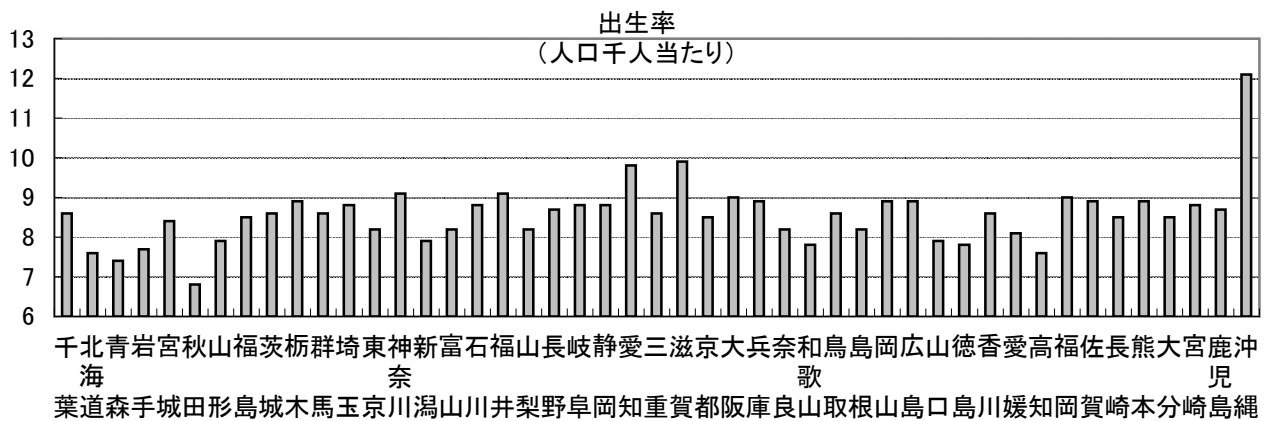

21. 出生率(人口千人当たり)

時点 2006(H18)年 (毎年)

単位 -

偏差値 50.5

順位	都道府県名	数	値	順位	都道府県名	数	値
	全 国		8.7				
1	沖 縄		12.1	21	三 鳥		8.6
2	滋 賀		9.9	21	重 取		8.6
3	愛 知		9.8	21	香 川		8.6
4	神 奈 川		9.1	27	福 島		8.5
4	福 井		9.1	27	京 都		8.5
6	大 阪		9.0	27	長 崎		8.5
6	福 岡		9.0	27	大 宮		8.5
8	栃 木		8.9	31	東 分		8.4
8	兵 庫		8.9	32	富 城		8.2
8	岡 山		8.9	32	山 京		8.2
8	広 島		8.9	32	山 山		8.2
8	佐 賀		8.9	32	奈 梨		8.2
8	熊 本		8.9	32	島 良		8.2
14	埼 玉		8.8	37	愛 媛		8.1
14	石 川		8.8	38	山 形		7.9
14	岐 阜		8.8	38	新 潟		7.9
14	静 岡		8.8	38	山 口		7.9
14	宮 崎		8.8	41	和 歌 山		7.8
19	長 崎		8.7	41	徳 島		7.8
19	鹿 児 島		8.7	43	岩 手		7.7
21	茨 城		8.6	44	北 海 道		7.6
21	茨 城		8.6	44	高 知		7.6
21	千 葉		8.6	46	青 森		7.4
21	千 葉		8.6	47	秋 田		6.8

《摘 要》

- 資料出所 厚生労働省「人口動態統計(確定数)の概況」
- 算出方法 出生数÷人口
- 参 考 千葉県の出生数は、51,762人で6位。全国は、1,092,674人。