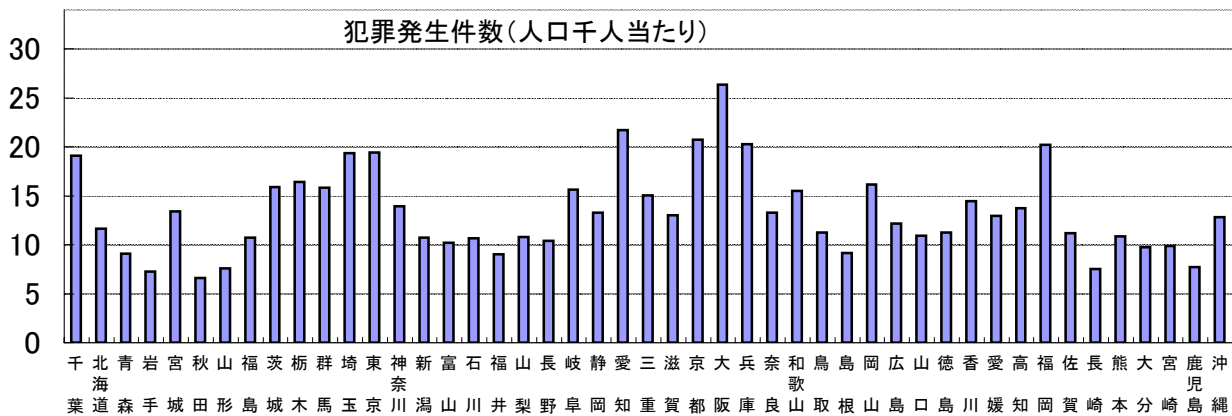

# 148. 犯罪発生件数(人口千人当たり)

時点 2006 (H18) 年 (毎年)

単位 件

偏差値

63.5

順位	都道府県名	数	値	順位	都道府県名	数	値
—	全 国	16.1		24	沖 縄	12.8	
1	大 阪	26.4		25	広 島	12.2	
2	愛 知	21.7		26	北 海 道	11.6	
3	京 都	20.7		27	北 海 道	11.3	
4	兵 庫	20.3		28	鳥 取	11.2	
5	福 岡	20.2		29	徳 島	11.1	
6	東 京	19.4		30	佐 賀	11.0	
7	埼 玉	19.4		31	山 口	10.9	
8	◎ 千 葉	19.1		32	熊 本	10.8	
9	栃 木	16.4		33	山 梨	10.7	
10	岡 山	16.2		34	新 潟	10.7	
11	茨 城	15.9		35	福 石	10.7	
12	群 馬	15.8		36	石 長	10.4	
13	岐 阜	15.6		37	富 山	10.2	
14	和 歌 山	15.5		38	富 宮	9.8	
15	三 重	15.1		39	大 崎	9.8	
16	香 川	14.5		40	大 島	9.1	
17	神 奈 川	14.0		41	青 森	9.1	
18	高 知	13.8		42	福 井	9.0	
19	宮 城	13.4		43	福 鹿	7.7	
20	高 宮	13.3		44	鹿 山	7.6	
21	奈 静	13.2		45	山 形	7.5	
22	滋 賀	13.0		46	長 手	7.3	
23	愛 媛	12.9		47	岩 秋	6.6	

《摘 要》

- ・資料出所 警察庁「犯罪統計資料」
- ・算出方法 認知件数÷人口 (H17. 10. 1)
- ・参 考 千葉県は、115,700件で6位。  
(全国は、2,050,850件)