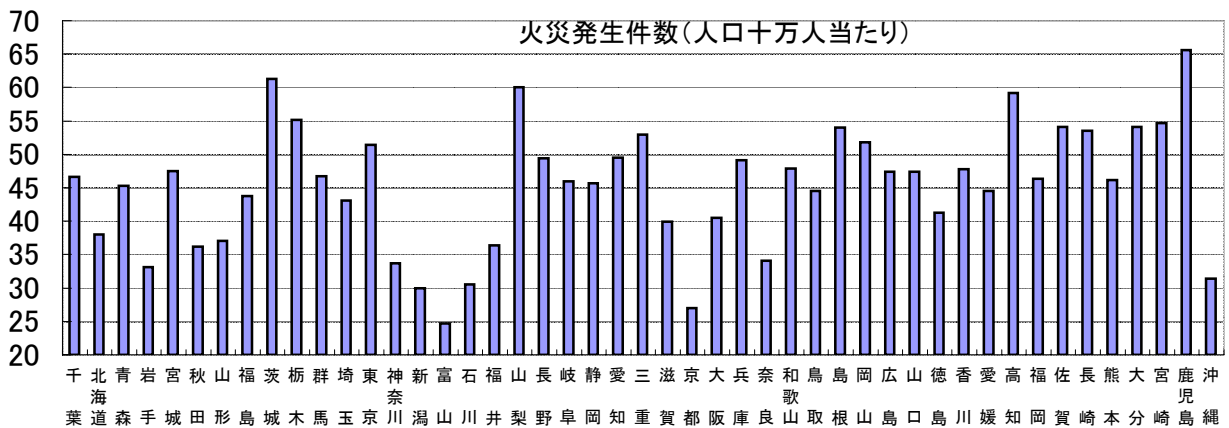

# 146. 火災発生件数(人口十万人当たり)

時点 2005(H17)年(毎年)

単位 件

偏差値

51.5

順位	都道府県名	数	値	順位	都道府県名	数	値
—	全 国		45.0	24	福 岡		46.4
1	鹿 児 島		65.6	25	熊 本		46.2
2	茨 城		61.2	26	岐 阜		46.0
3	山 梨		60.0	27	静 岡		45.7
4	高 知		59.1	28	青 森		45.3
5	栃 木		55.1	29	愛 媛		44.5
6	宮 崎		54.6	30	鳥 取		44.5
7	佐 賀		54.1	31	福 島		43.8
8	大 分		54.1	32	埼 玉		43.1
9	大 島		54.0	33	徳 島		41.2
10	長 根		53.6	34	大 阪		40.5
11	三 重		53.0	35	滋 賀		39.9
12	岡 山		51.8	36	北 海 道		38.0
13	東 京		51.4	37	山 形		37.1
14	愛 知		49.5	38	山 福		36.4
15	長 野		49.4	39	秋 田		36.1
16	兵 庫		49.2	40	奈 良		34.1
17	和 歌 山		47.9	41	神 奈 川		33.7
18	香 川		47.8	42	岩 手		33.1
19	宮 城		47.5	43	沖 縄		31.4
20	広 島		47.4	44	石 川		30.5
21	山 口		47.4	45	新 潟		29.9
22	群 馬		46.7	46	京 都		27.0
23	◎ 千 葉		46.6	47	富 山		24.7

《摘要》

- ・資料出所 消防庁「消防白書」
- ・算出方法 出火件数÷人口(H17.10.1)
- ・参 考 千葉県火災発生件数は、2,824件で6位。(全国は、57,460件)