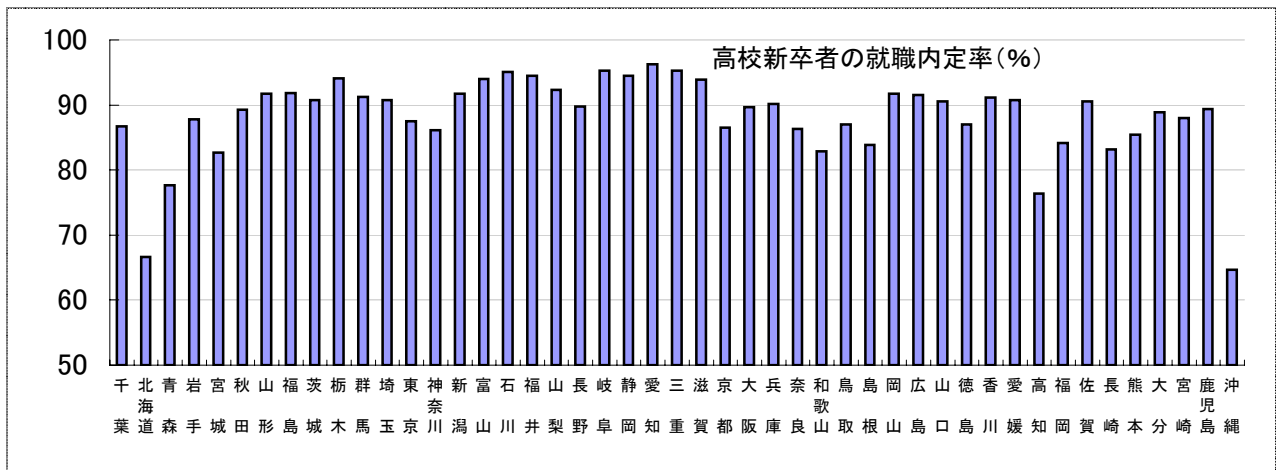

89. 高校新卒者の就職内定率

時点 2007(H19)年1月末 (毎年)

単位 %

偏差値 47.6

順位	都道府県名	数	値	順位	都道府県名	数	値
—	全 国		88.1	24	長 野		89.8
1	愛 知		96.3	25	大 阪		89.7
2	岐 阜		95.3	26	鹿 児 島		89.4
2	三 重		95.3	27	秋 田		89.3
4	石 川		95.1	28	大 宮		88.9
5	福 井		94.5	29	岩 手		88.0
5	静 岡		94.5	30	大 崎		87.8
7	栃 木		94.1	31	岩 手		87.5
8	富 山		94.0	32	東 京		87.0
9	滋 賀		93.9	32	鳥 取		87.0
10	山 梨		92.3	34	◎ 千 葉		86.7
11	山 形		91.8	35	京 都		86.5
12	山 梨		91.7	36	奈 良		86.3
12	新 潟		91.7	37	神 奈 川		86.1
12	新 潟		91.7	38	熊 本		85.4
15	広 島		91.5	39	福 岡		84.2
16	群 馬		91.2	40	島 根		83.9
17	香 川		91.1	41	島 根		83.2
18	茨 城		90.7	42	和 歌 山		82.9
18	茨 城		90.7	43	和 歌 山		82.7
18	茨 城		90.7	44	青 森		77.7
21	山 口		90.6	45	高 知		76.4
21	山 口		90.6	46	北 海 道		66.6
23	兵 庫		90.2	47	沖 縄		64.7

《摘 要》
 ・資料出所 厚生労働省職業安定局「平成18年度高校・中学新卒者の就職内定状況等(平成19年1月末現在)について」
 ・参 考 求職者数は19.2万人、就職内定者数は16.9万人。
 千葉県の求職者数は6,083人、就職内定者数は5,271人。